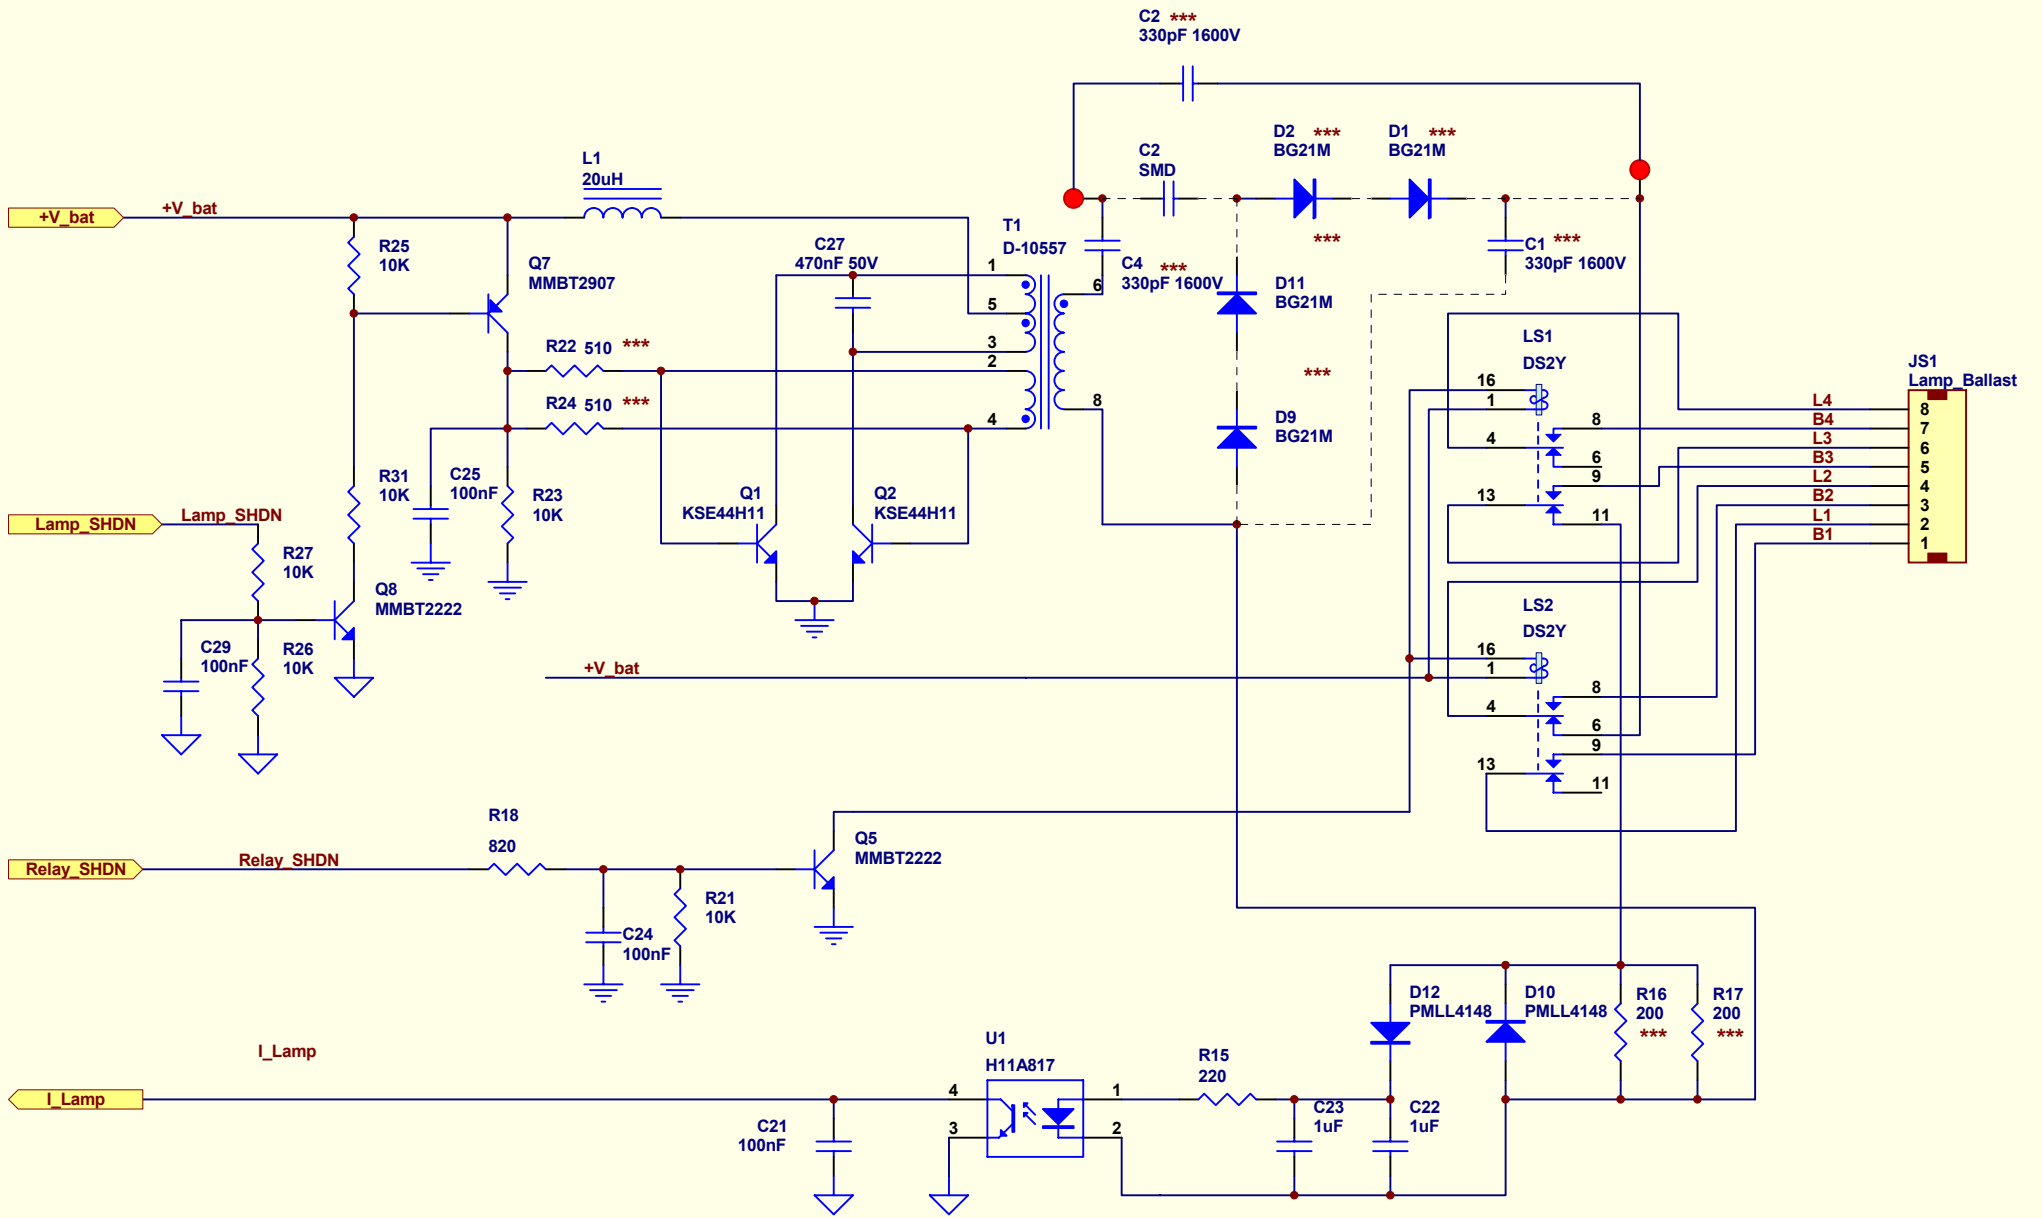

Title MEI 54E (Main)			ImpoLight Ltd. P.O.Box 78 Beit Nehemya 73140 Israel	
Size: A4	Number: MEI543626E	Revision: 9.8		
Date: 24-Mar-2004	Time: 16:06:30	Sheet 1 of 4		
File: MEI54E.Sch				

Title MEI 54E (Charger)			ImpoLight Ltd.	
Size: A4	Number: MEI543626E	Revision: 9.8		
Date: 24-Mar-2004	Time: 16:06:54	Sheet2 of 4	P.O.Box 78 Beit Nehemya 73140 Israel	
File: MEI54E_Charger.Sch				