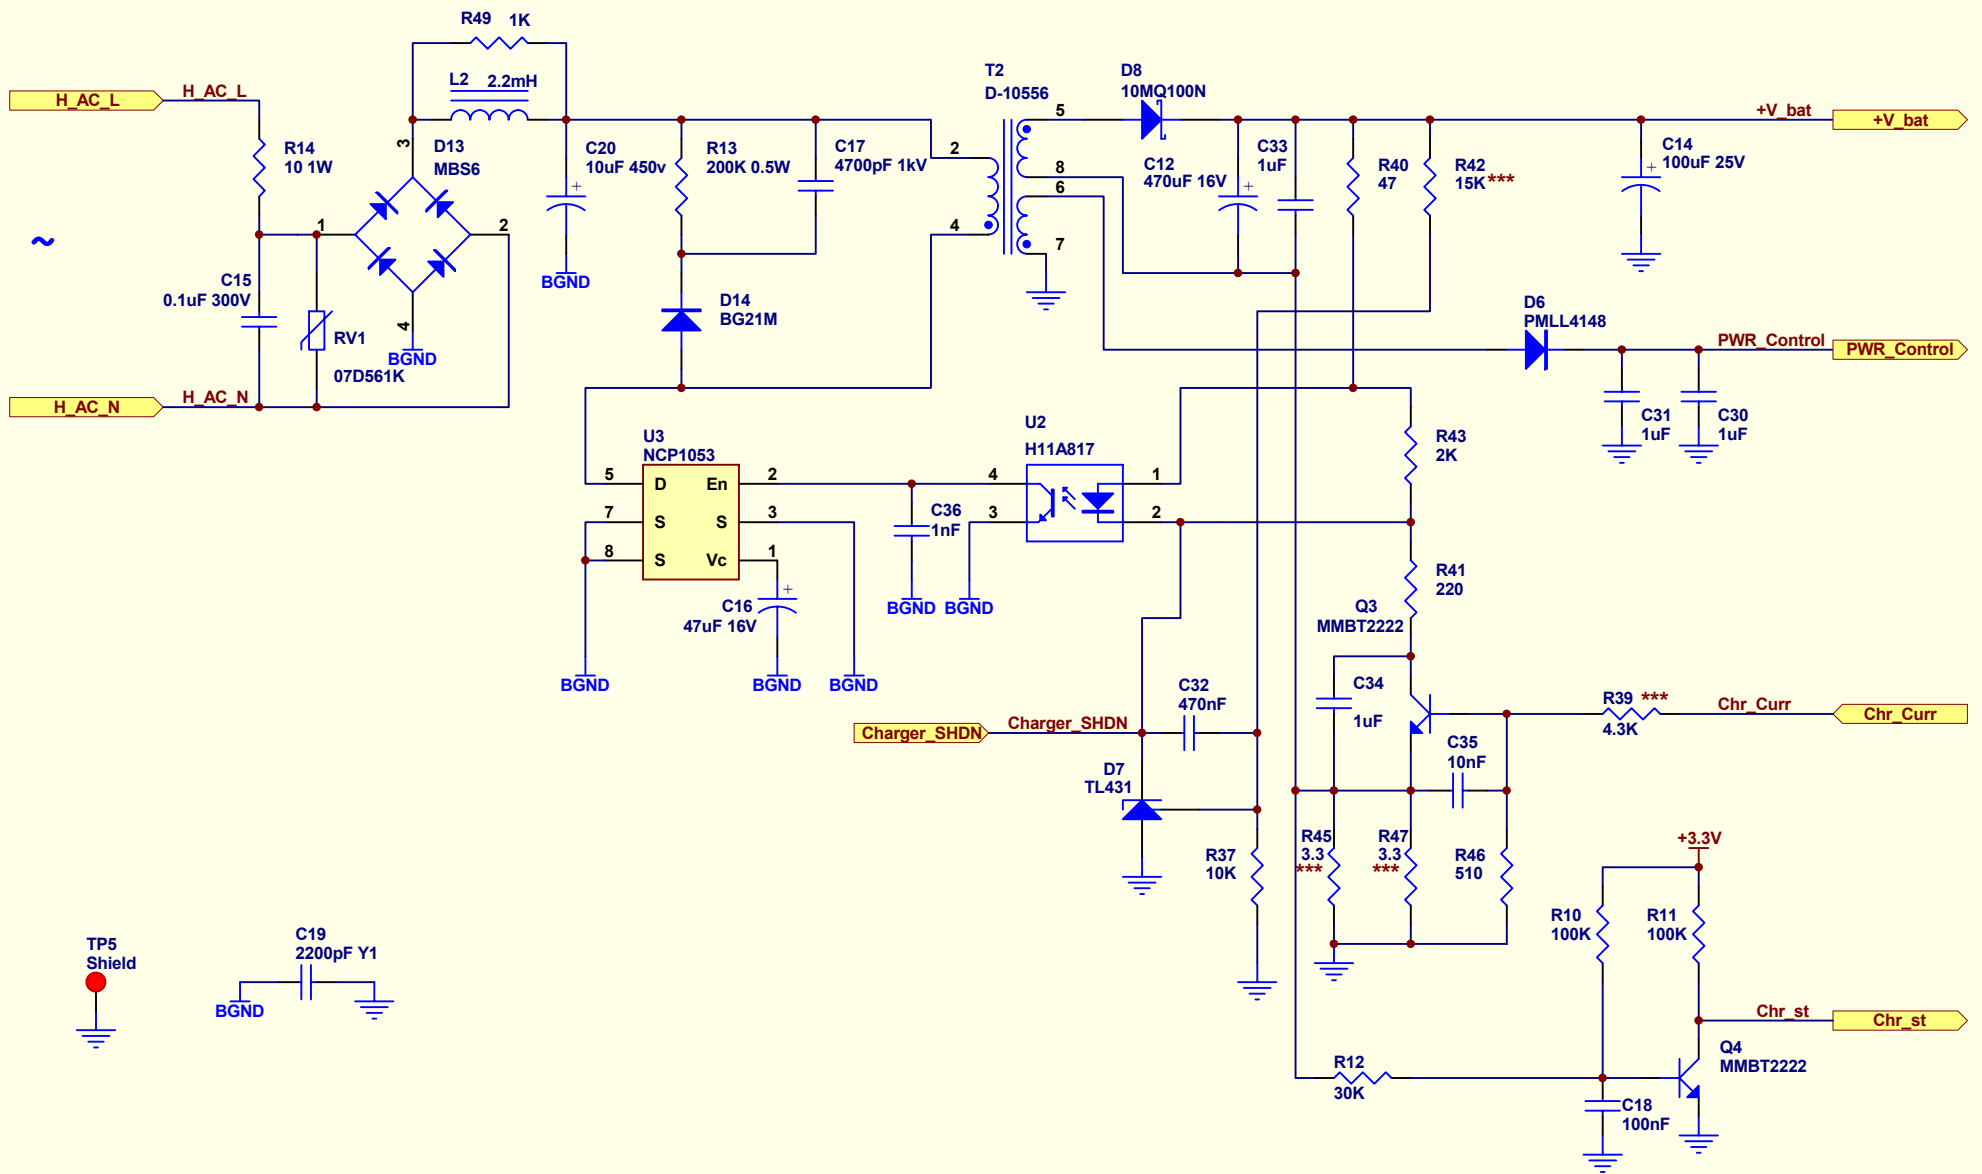

Title MEI 54E (Main)			ImpoLight Ltd. P.O.Box 78 Beit Nehemya 73140 Israel	
Size: A4	Number: MEI543626E	Revision: 9.8		
Date: 24-Mar-2004	Time: 16:06:30	Sheet 1 of 4		
File: MEI54E.Sch				

Title MEI 54E (Charger)			ImpoLight Ltd.	
Size: A4	Number: MEI543626E	Revision: 9.8		
Date: 24-Mar-2004	Time: 16:06:54	Sheet2 of 4	P.O.Box 78 Beit Nehemya 73140 Israel	
File: MEI54E_Charger.Sch				