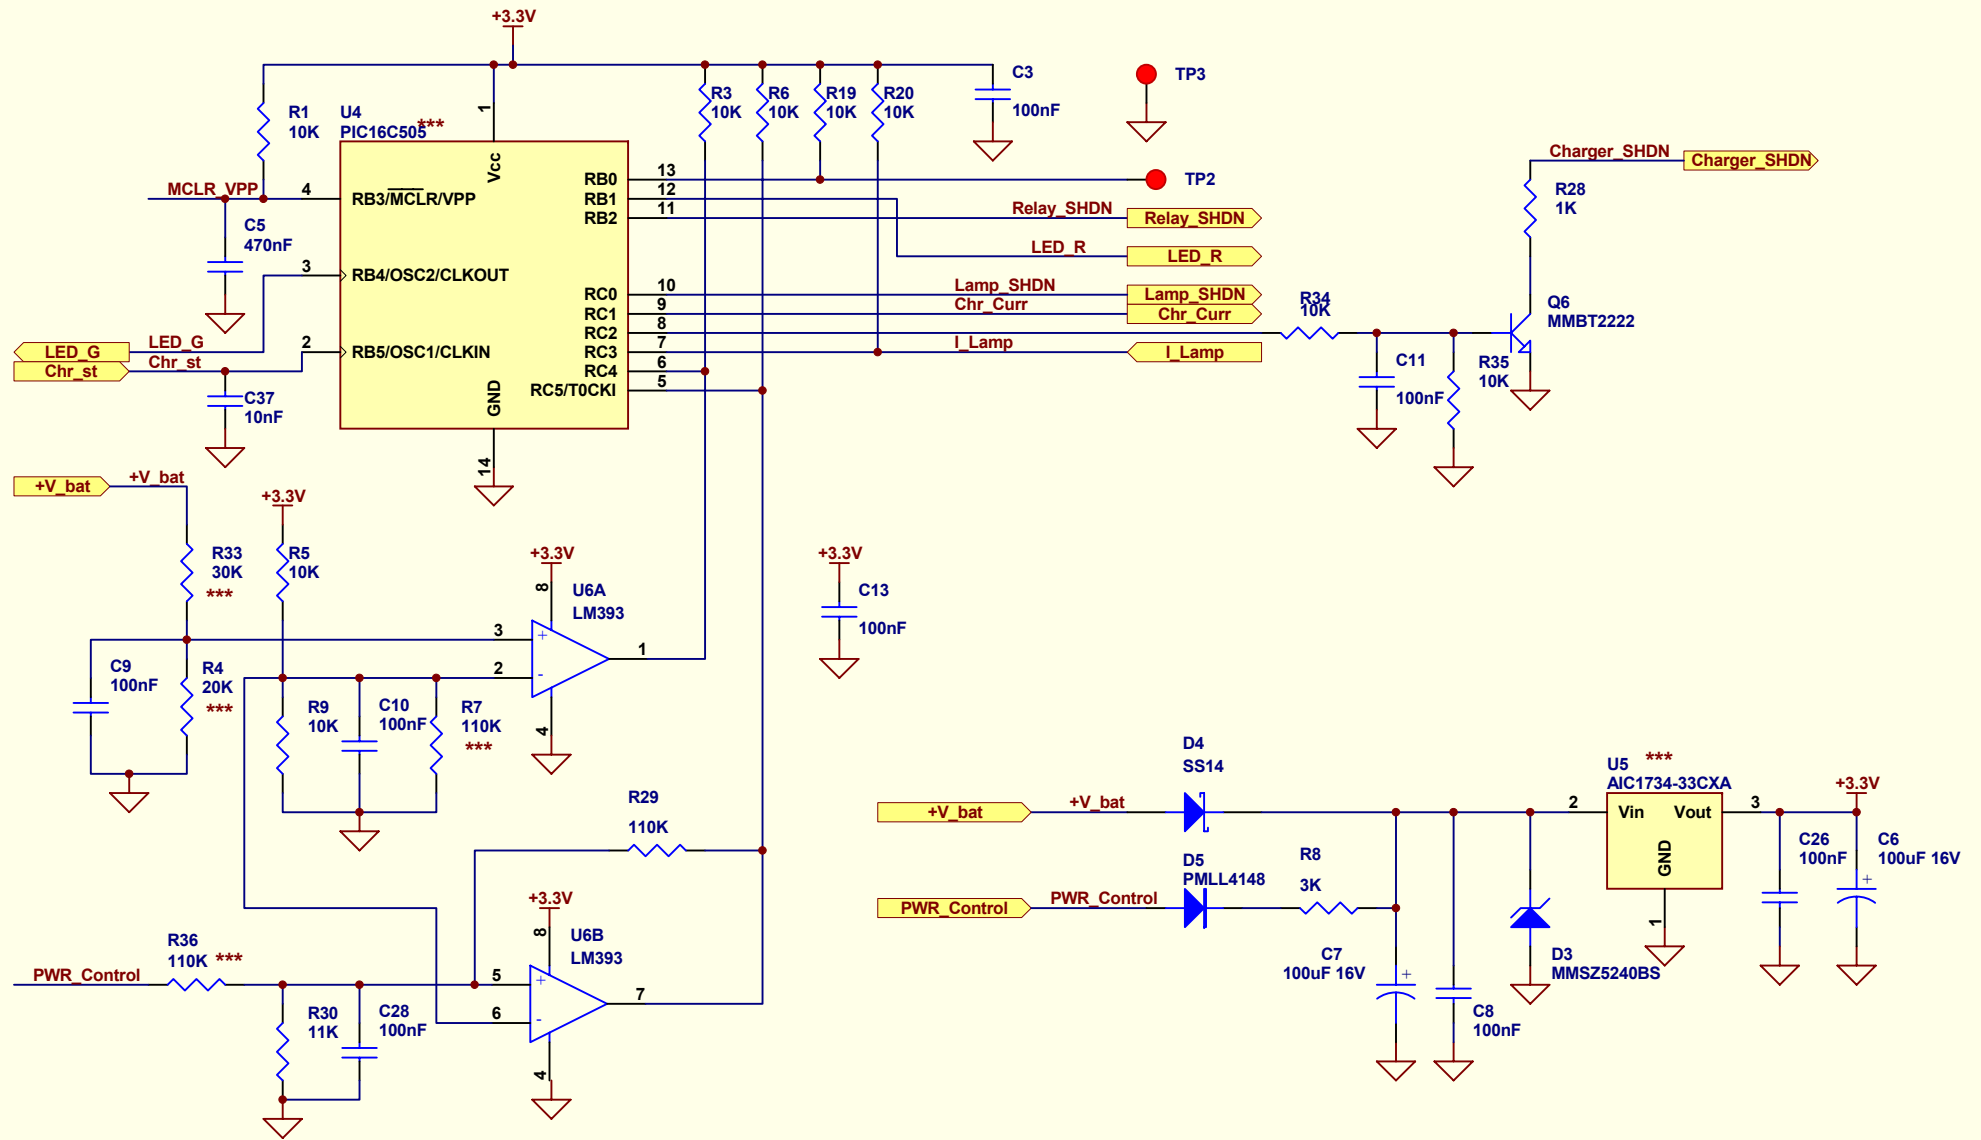

Title MEI 54E (Contoller)			ImpoLight Ltd. P.O.Box 78 Beit Nehemya 73140 Israel	
Size: A4	Number: MEI543626E	Revision: 9.8		
Date: 24-Mar-2004	Time: 16:07:08	Sheet 4 of 4		
File: MEI54E_Controller.SCH