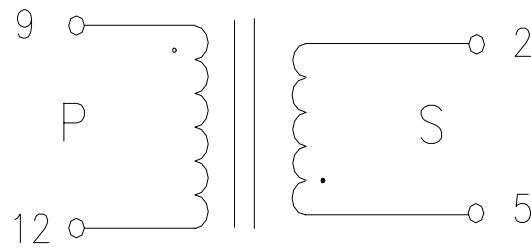

相对湿度RELATIVE HUMIDITY: $\leq 90\%$ (40°C)

气 压ATMOSPHERIC PRESSUER: $86 \sim 106\text{Kpa}$

2. 外形尺寸CONFIGURATION & DIMENSIONS

图1FIG. 1 (EI25)

3. 电路图SCHEMATIC

4. 电气特性ELECTRICAL CHARACTERISTICS

| 磁芯型号 TYPE OF CORE | 抗电强度 WITHSTANDING VOLTAGE | 层间耐压 LAYER SHORT | 绝缘电阻 INSULATION RESISTANCE (DC 500V) |
|-------------------------|---------------------------------|---------------------|---|
| EI25 | AC 3.5kVrms 1mA 1min | AC 1.5kVrms 15s | $\geq 100M\Omega$ |