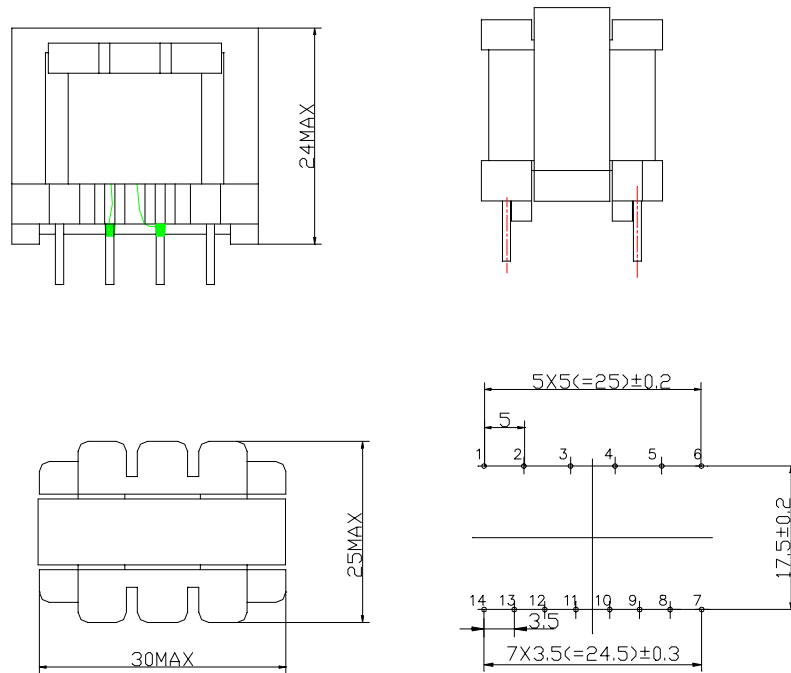

相对湿度RELATIVE HUMIDITY: $\leq 90\%$ (40°C)

气 压ATMOSPHERIC PRESSUER: $86 \sim 106\text{Kpa}$

2. 外形尺寸CONFIGURATION & DIMENSIONS

图1FIG. 1 (EI25)

3. 电路图SCHEMATIC

4. 电气特性ELECTRICAL CHARACTERISTICS

| 磁芯型号 TYPE OF CORE | 抗电强度 WITHSTANDING VOLTAGE | 层间耐压 LAYER SHORT | 绝缘电阻 INSULATION RESISTANCE (DC 500V) |
|-------------------------|---------------------------------|---------------------|---|
| EI25 | AC 3.5kVrms 1mA 1min | AC 1.5kVrms 15s | $\geq 100M\Omega$ |