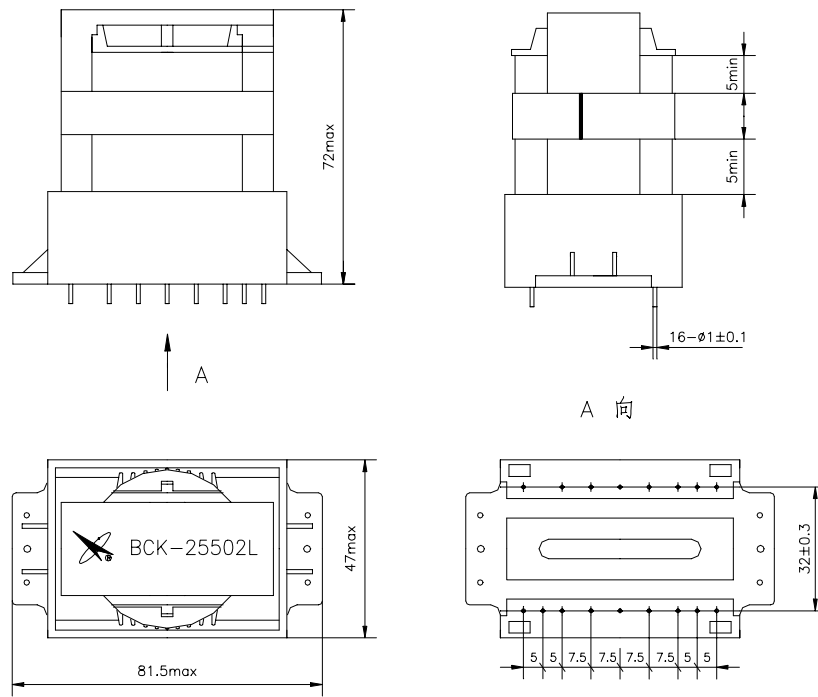

温度TEMP: $-10^{\circ}\text{C} \sim +55^{\circ}\text{C}$

相对湿度RELATIVE HUMIDITY: $\leq 90\%$ (40°C)

气 压ATMOSPHERIC PRESSUER: $86 \sim 106\text{Kpa}$

3. 外形尺寸CONFIGURATION & DIMENSIONS

图1 FIG. 1 (EC28)

图2 FIG. 2 (EI28)

图3 FIG. 3 (EER28L)

图4 FIG. 4 (EC35)

图5 FIG. 5 (EC35)

图6 FIG. 6 (EC40)

图7 FIG. 7 (EE42)

图8 FIG. 8 (EC43)

图9 FIG.9 (EC49)

图10 FIG.10 (EC54)