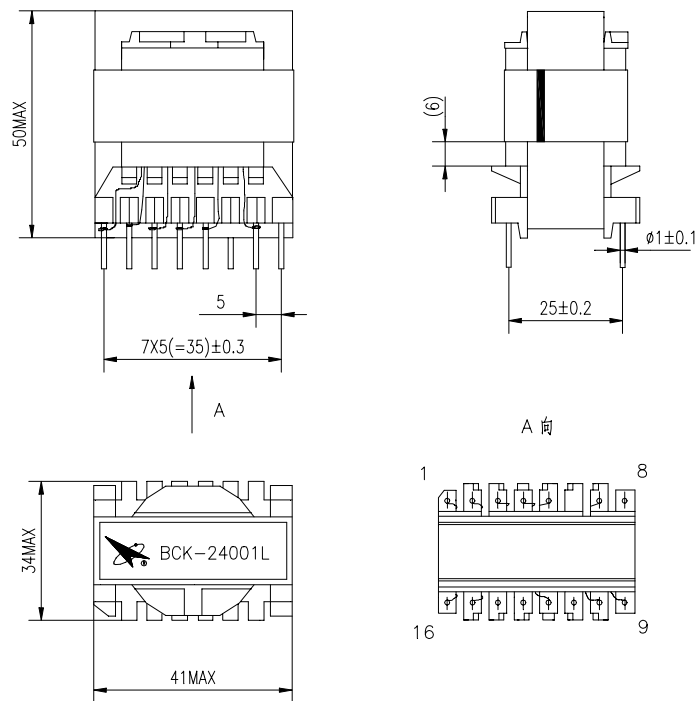

温度TEMP: $-10^{\circ}\text{C} \sim +55^{\circ}\text{C}$

相对湿度RELATIVE HUMIDITY: $\leq 90\%$ (40°C)

气 压ATMOSPHERIC PRESSUER: $86 \sim 106\text{Kpa}$

3. 外形尺寸CONFIGURATION & DIMENSIONS

图1 FIG. 1 (EC28)

图2 FIG. 2 (EI28)

图3 FIG. 3 (EER28L)

图4 FIG. 4 (EC35)

图5 FIG. 5 (EC35)

图6 FIG. 6 (EC40)

图7 FIG. 7 (EE42)

图8 FIG. 8 (EC43)

图9 FIG.9 (EC49)

图10 FIG.10 (EC54)

图11 FIG.11 (EC55)

3. 电气特性 ELECTRICAL CHARACTERISTICS

磁芯型号 TYPE OF CORE	最大功率 P_{max} (W)	频率f (KHz)	抗电强度 WITHSTANDING VOLTAGE	绝缘电阻 INSULATION RESISTANCE (DC 500V)
EC28	≤ 80	10-100	AC 3.5kVrms 1mA 1min	$\geq 100M\Omega$
EER28L	≤ 100			
EC35	≤ 120			
EC40	≤ 160			
EE42	≤ 200			
EC43	≤ 200			
EC49	≤ 300			
EC54	≤ 350			
EC55	≤ 450			
EI28	≤ 60		AC 3kVrms 1mA 1min	