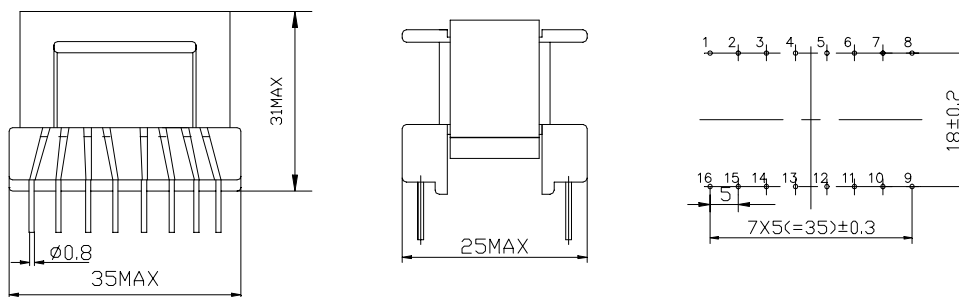

温度TEMP: $-10^{\circ}\text{C} \sim +55^{\circ}\text{C}$

相对湿度RELATIVE HUMIDITY: $\leq 90\%$ (40°C)

气 压ATMOSPHERIC PRESSUER: $86 \sim 106\text{Kpa}$

3. 外形尺寸CONFIGURATION & DIMENSIONS

图1 FIG. 1 (EC28)

图2 FIG. 2 (EI28)

图3 FIG. 3 (EER28L)

图4 FIG. 4 (EC35)

图5 FIG. 5 (EC35)

图6 FIG. 6 (EC40)

图7 FIG. 7 (EE42)

图8 FIG. 8 (EC43)

图9 FIG.9 (EC49)

图10 FIG.10 (EC54)