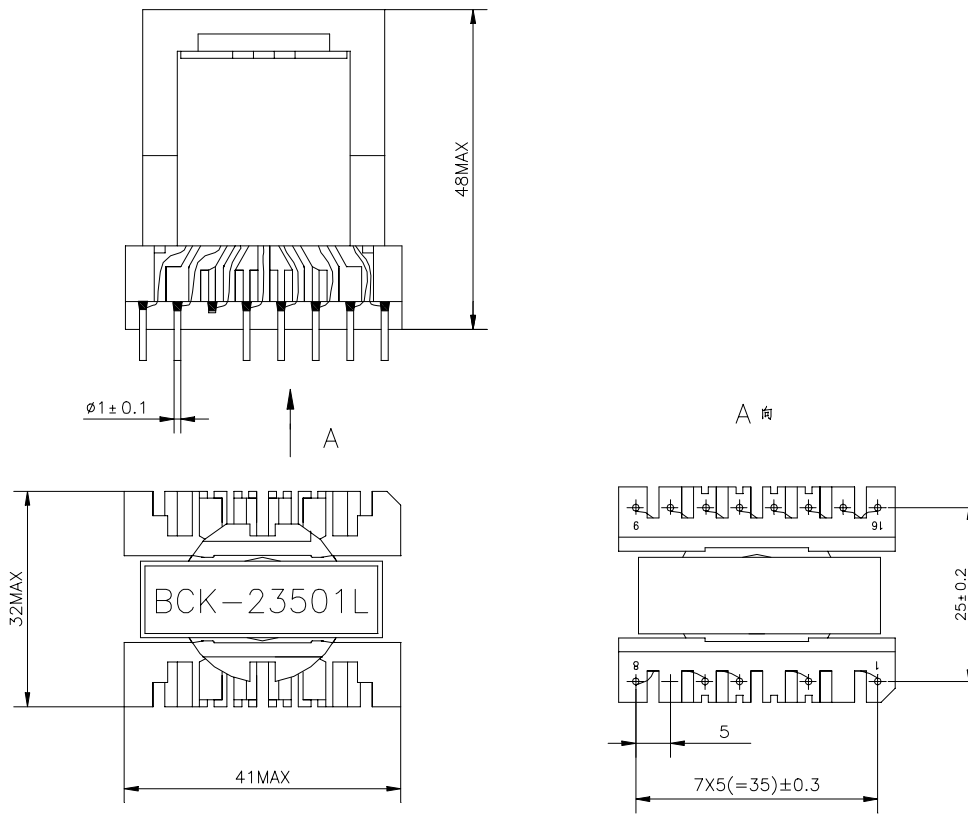

温度TEMP: $-10^{\circ}\text{C} \sim +55^{\circ}\text{C}$

相对湿度RELATIVE HUMIDITY: $\leq 90\%$ (40°C)

气 压ATMOSPHERIC PRESSUER: $86 \sim 106\text{Kpa}$

3. 外形尺寸CONFIGURATION & DIMENSIONS

图1 FIG. 1 (EC28)

图2 FIG. 2 (EI28)

图3 FIG. 3 (EER28L)

图4 FIG. 4 (EC35)

图5 FIG. 5 (EC35)

图6 FIG. 6 (EC40)

图7 FIG. 7 (EE42)

图8 FIG. 8 (EC43)

图9 FIG.9 (EC49)

图10 FIG.10 (EC54)