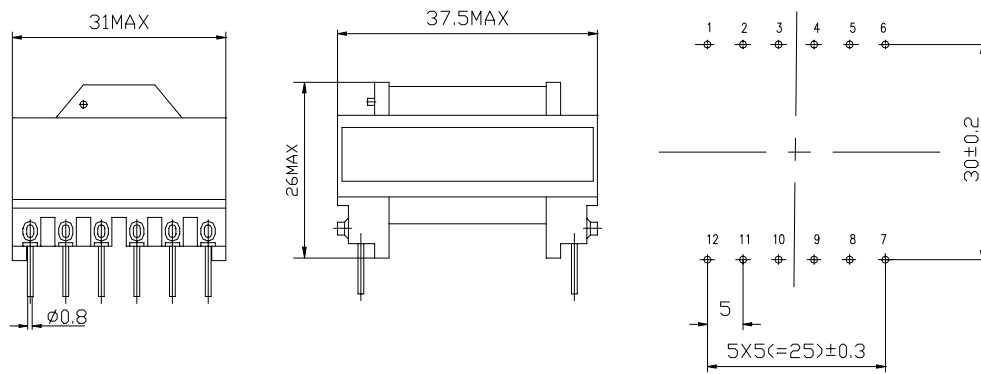

温度TEMP: $-10^{\circ}\text{C} \sim +55^{\circ}\text{C}$

相对湿度RELATIVE HUMIDITY: $\leq 90\%$ (40°C)

气 压ATMOSPHERIC PRESSUER: $86 \sim 106\text{Kpa}$

3. 外形尺寸CONFIGURATION & DIMENSIONS

图1 FIG. 1 (EC28)

图2 FIG. 2 (EI28)

图3 FIG. 3 (EER28L)

图4 FIG. 4 (EC35)

图5 FIG. 5 (EC35)

图6 FIG. 6 (EC40)

图7 FIG. 7 (EE42)

图8 FIG. 8 (EC43)

图9 FIG.9 (EC49)

图10 FIG.10 (EC54)