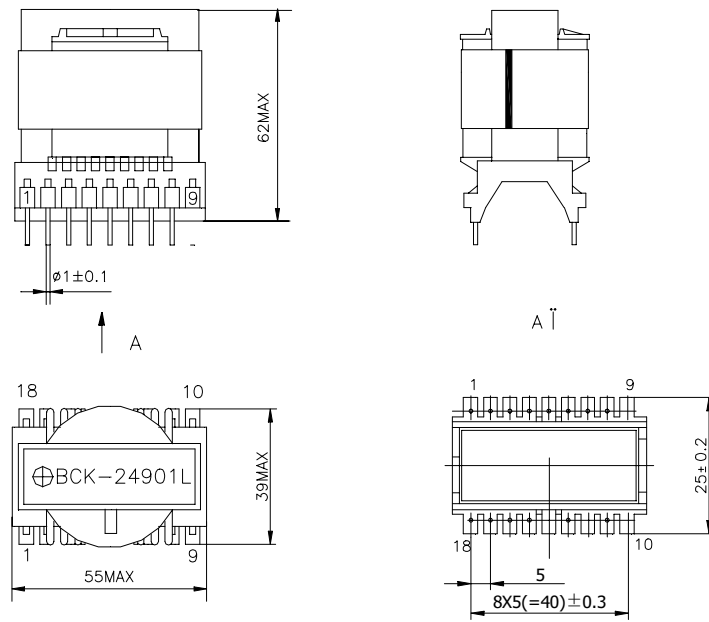

温度TEMP: $-10^{\circ}\text{C} \sim +55^{\circ}\text{C}$

相对湿度RELATIVE HUMIDITY: $\leq 90\%$ (40°C)

气 压ATMOSPHERIC PRESSUER: $86 \sim 106\text{Kpa}$

3. 外形尺寸CONFIGURATION & DIMENSIONS

图1 FIG. 1 (EC28)

图2 FIG. 2 (EI28)

图3 FIG. 3 (EER28L)

图4 FIG. 4 (EC35)

图5 FIG. 5 (EC35)

图6 FIG. 6 (EC40)

图7 FIG. 7 (EE42)

图8 FIG. 8 (EC43)

图9 FIG.9 (EC49)

图10 FIG.10 (EC54)

图11 FIG.11 (EC55)

3. 电气特性 ELECTRICAL CHARACTERISTICS

磁芯型号 TYPE OF CORE	最大功率 P_{max} (W)	频率f (KHz)	抗电强度 WITHSTANDING VOLTAGE	绝缘电阻 INSULATION RESISTANCE (DC 500V)
EC28	≤ 80	10-100	AC 3.5kVrms 1mA 1min	$\geq 100M\Omega$
EER28L	≤ 100			
EC35	≤ 120			
EC40	≤ 160			
EE42	≤ 200			
EC43	≤ 200			
EC49	≤ 300			
EC54	≤ 350			
EC55	≤ 450			
EI28	≤ 60		AC 3kVrms 1mA 1min	