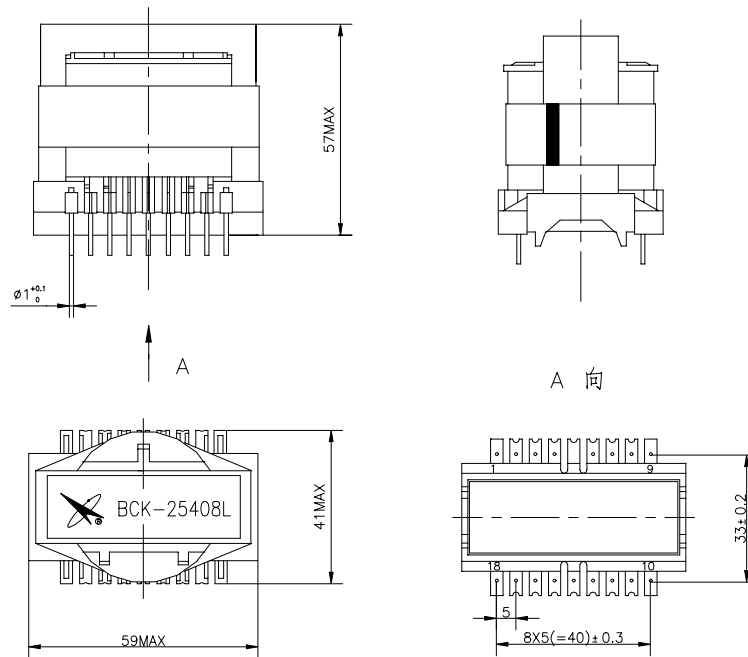

温度TEMP: $-10^{\circ}\text{C} \sim +55^{\circ}\text{C}$

相对湿度RELATIVE HUMIDITY: $\leq 90\%$ (40°C)

气 压ATMOSPHERIC PRESSUER: $86 \sim 106\text{Kpa}$

3. 外形尺寸CONFIGURATION & DIMENSIONS

图1 FIG. 1 (EC28)

图2 FIG. 2 (EI28)

图3 FIG. 3 (EER28L)

图4 FIG. 4 (EC35)

图5 FIG. 5 (EC35)

图6 FIG. 6 (EC40)

图7 FIG. 7 (EE42)

图8 FIG. 8 (EC43)

图9 FIG.9 (EC49)

图10 FIG.10 (EC54)

图11 FIG.11 (EC55)

3. 电气特性 ELECTRICAL CHARACTERISTICS

磁芯型号 TYPE OF CORE	最大功率 P_{max} (W)	频率f (KHz)	抗电强度 WITHSTANDING VOLTAGE	绝缘电阻 INSULATION RESISTANCE (DC 500V)
EC28	≤ 80	10-100	AC 3.5kVrms 1mA 1min	$\geq 100M\Omega$
EER28L	≤ 100			
EC35	≤ 120			
EC40	≤ 160			
EE42	≤ 200			
EC43	≤ 200			
EC49	≤ 300			
EC54	≤ 350			
EC55	≤ 450			
EI28	≤ 60		AC 3kVrms 1mA 1min	