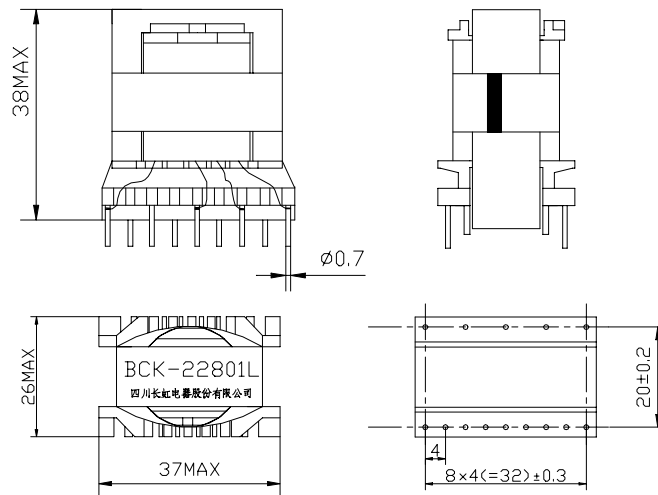

温度TEMP: $-10^{\circ}\text{C} \sim +55^{\circ}\text{C}$

相对湿度RELATIVE HUMIDITY: $\leq 90\%$ (40°C)

气 压ATMOSPHERIC PRESSUER: $86 \sim 106\text{Kpa}$

3. 外形尺寸CONFIGURATION & DIMENSIONS

图1 FIG. 1 (EC28)

图2 FIG. 2 (EI28)

图3 FIG. 3 (EER28L)

图4 FIG. 4 (EC35)

图5 FIG. 5 (EC35)

图6 FIG. 6 (EC40)

图7 FIG. 7 (EE42)

图8 FIG. 8 (EC43)

图9 FIG.9 (EC49)

图10 FIG.10 (EC54)