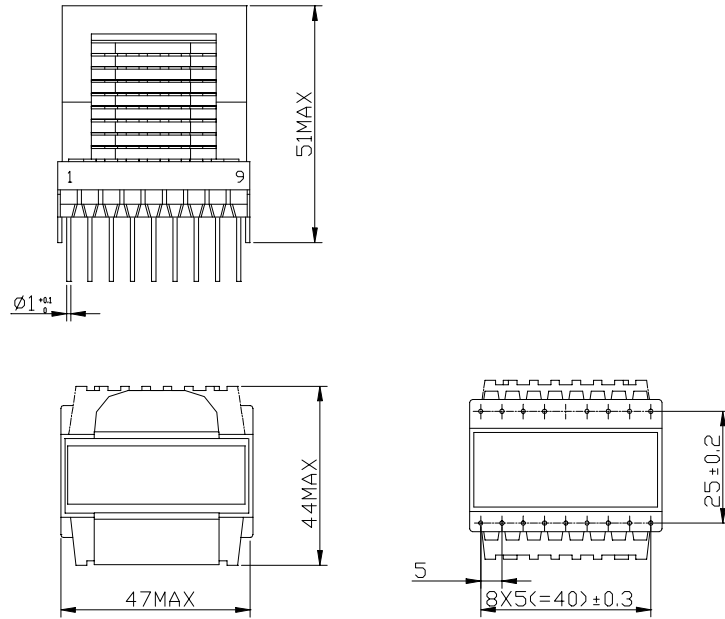

温度TEMP: $-10^{\circ}\text{C} \sim +55^{\circ}\text{C}$

相对湿度RELATIVE HUMIDITY: $\leq 90\%$ (40°C)

气 压ATMOSPHERIC PRESSUER: $86 \sim 106\text{Kpa}$

3. 外形尺寸CONFIGURATION & DIMENSIONS

图1 FIG. 1 (EC28)

图2 FIG. 2 (EI28)

图3 FIG. 3 (EER28L)

图4 FIG. 4 (EC35)

图5 FIG. 5 (EC35)

图6 FIG. 6 (EC40)

图7 FIG. 7 (EE42)

图8 FIG. 8 (EC43)

图9 FIG.9 (EC49)

图10 FIG.10 (EC54)

图11 FIG.11 (EC55)

3. 电气特性 ELECTRICAL CHARACTERISTICS

磁芯型号 TYPE OF CORE	最大功率 P_{max} (W)	频率f (KHz)	抗电强度 WITHSTANDING VOLTAGE	绝缘电阻 INSULATION RESISTANCE (DC 500V)
EC28	≤ 80	10-100	AC 3.5kVrms 1mA 1min	$\geq 100M\Omega$
EER28L	≤ 100			
EC35	≤ 120			
EC40	≤ 160			
EE42	≤ 200			
EC43	≤ 200			
EC49	≤ 300			
EC54	≤ 350			
EC55	≤ 450			
EI28	≤ 60		AC 3kVrms 1mA 1min	