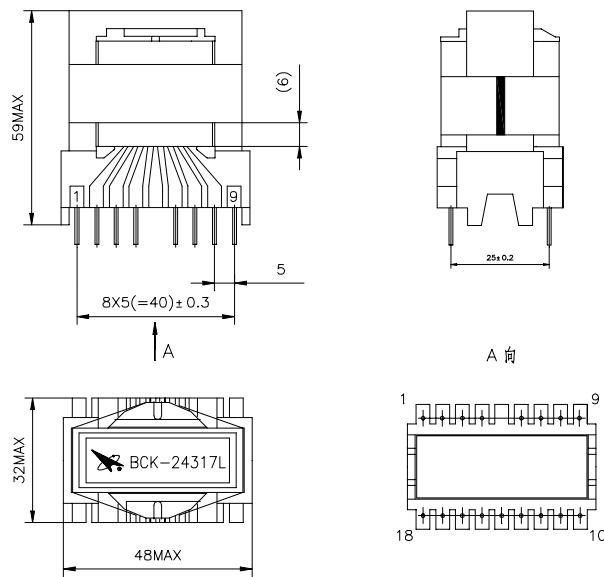

温度TEMP: $-10^{\circ}\text{C} \sim +55^{\circ}\text{C}$

相对湿度RELATIVE HUMIDITY: $\leq 90\%$ (40°C)

气 压ATMOSPHERIC PRESSUER: $86 \sim 106\text{Kpa}$

3. 外形尺寸CONFIGURATION & DIMENSIONS

图1 FIG. 1 (EC28)

图2 FIG. 2 (EI28)

图3 FIG. 3 (EER28L)

图4 FIG. 4 (EC35)

图5 FIG. 5 (EC35)

图6 FIG. 6 (EC40)

图7 FIG. 7 (EE42)

图8 FIG. 8 (EC43)

图9 FIG.9 (EC49)

图10 FIG.10 (EC54)

图11 FIG.11 (EC55)

3. 电气特性 ELECTRICAL CHARACTERISTICS

磁芯型号 TYPE OF CORE	最大功率 P_{max} (W)	频率f (KHz)	抗电强度 WITHSTANDING VOLTAGE	绝缘电阻 INSULATION RESISTANCE (DC 500V)
EC28	≤ 80	10-100	AC 3.5kVrms 1mA 1min	$\geq 100M\Omega$
EER28L	≤ 100			
EC35	≤ 120			
EC40	≤ 160			
EE42	≤ 200			
EC43	≤ 200			
EC49	≤ 300			
EC54	≤ 350			
EC55	≤ 450			
EI28	≤ 60		AC 3kVrms 1mA 1min	