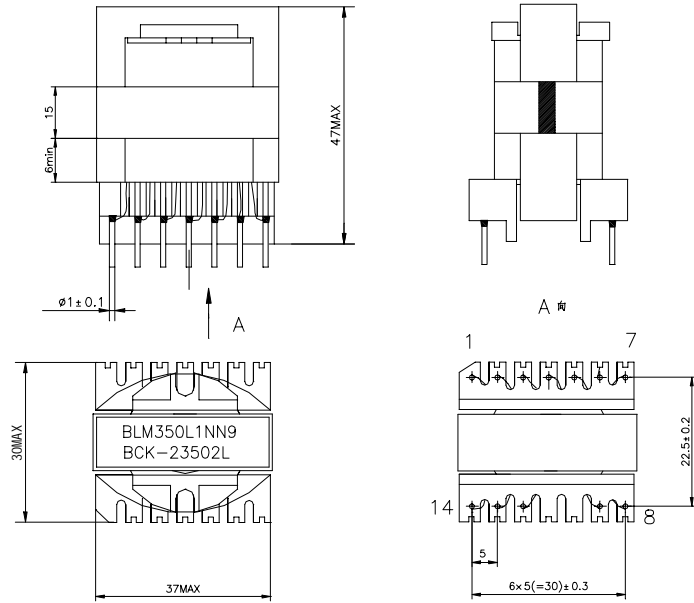

温度TEMP: $-10^{\circ}\text{C} \sim +55^{\circ}\text{C}$

相对湿度RELATIVE HUMIDITY: $\leq 90\%$ (40°C)

气 压ATMOSPHERIC PRESSUER: $86 \sim 106\text{Kpa}$

3. 外形尺寸CONFIGURATION & DIMENSIONS

图1 FIG. 1 (EC28)

图2 FIG. 2 (EI28)

图3 FIG. 3 (EER28L)

图4 FIG. 4 (EC35)

图5 FIG. 5 (EC35)

图6 FIG. 6 (EC40)

图7 FIG. 7 (EE42)

图8 FIG. 8 (EC43)

图9 FIG.9 (EC49)

图10 FIG.10 (EC54)

图11 FIG.11 (EC55)

3. 电气特性 ELECTRICAL CHARACTERISTICS

磁芯型号 TYPE OF CORE	最大功率 P_{max} (W)	频率f (KHz)	抗电强度 WITHSTANDING VOLTAGE	绝缘电阻 INSULATION RESISTANCE (DC 500V)
EC28	≤ 80	10-100	AC 3.5kVrms 1mA 1min	$\geq 100M\Omega$
EER28L	≤ 100			
EC35	≤ 120			
EC40	≤ 160			
EE42	≤ 200			
EC43	≤ 200			
EC49	≤ 300			
EC54	≤ 350			
EC55	≤ 450			
EI28	≤ 60		AC 3kVrms 1mA 1min	