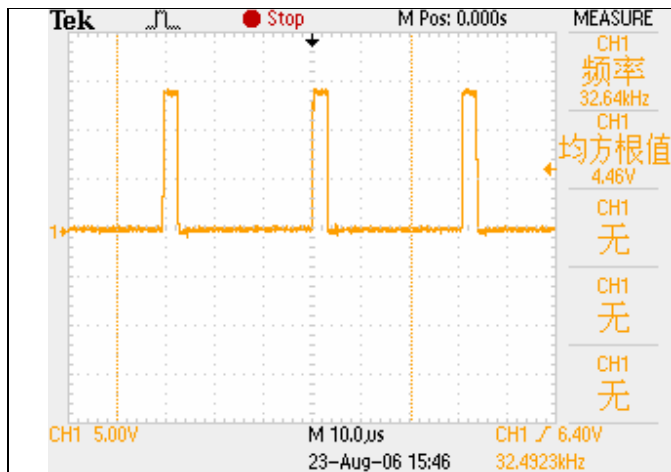

# IR21592 test

LO

HO

LAMP

LAMP

HO

VS

将波形设置及屏幕图像储存到A:\ALL0076