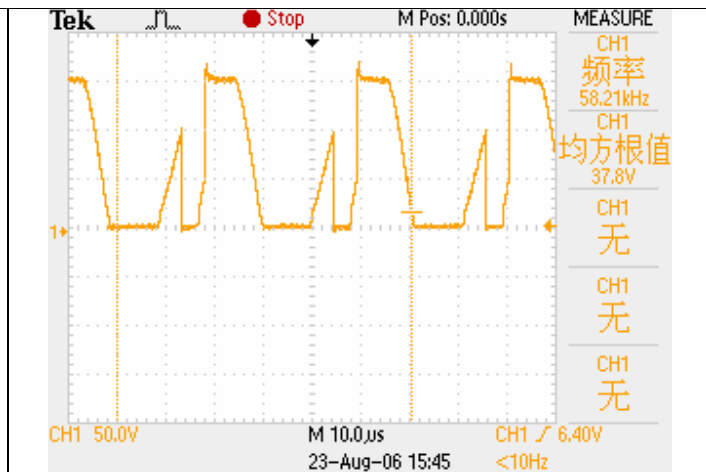

# IR21592 test

LO

HO

LAMP

LAMP

HO

VS

将波形设置及屏幕图像储存到A:\ALL0076