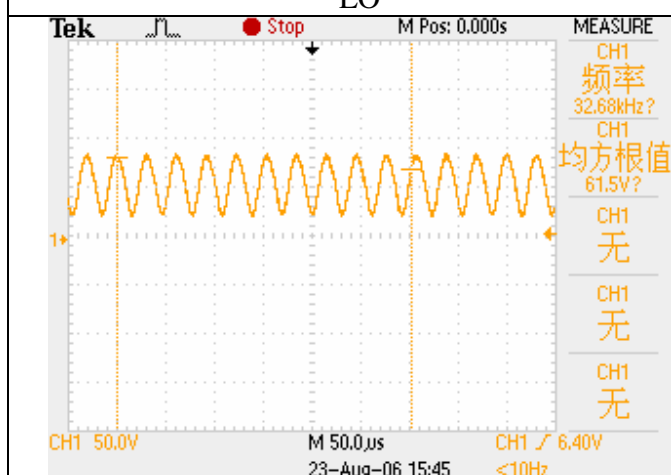

# IR21592 test

LO

HO

LAMP

LAMP

HO

VS

将波形设置及屏幕图像储存到A:\ALL0076