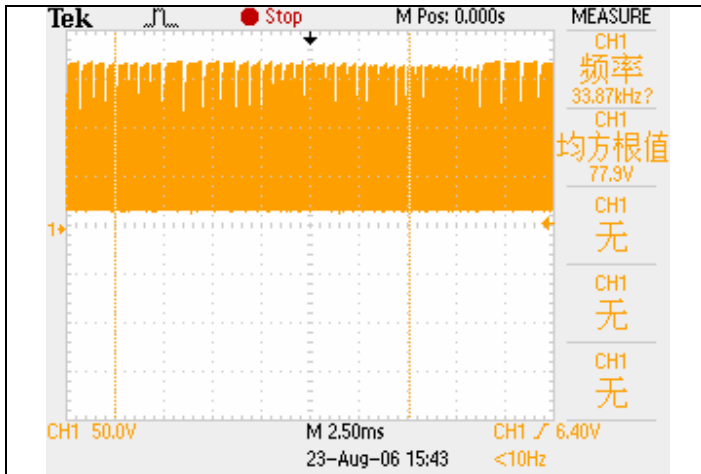

# IR21592 test

LO

HO

LAMP

LAMP

HO

VS

将波形设置及屏幕图像储存到A:\ALL0076