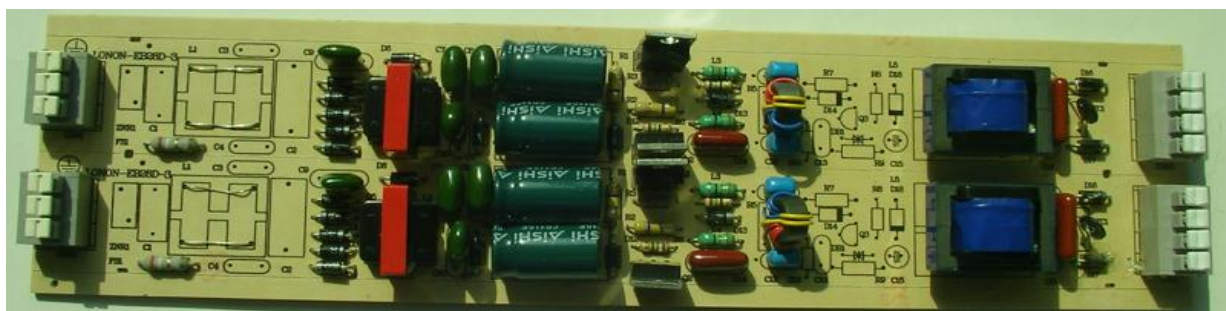

荧光灯电子镇流器图片:

A: 一级电源 PFC 一拖一系列结构, 欧洲标准兼容 CCC 标准, 适用灯管 T5/T8/PL 系列光源, 功率范围 18W~55W

B: 一级电源 PFC 一拖二系列结构, 欧洲标准兼容 CCC 标准, 适用灯管 T5/T8/PL 系列光源, 功率范围 28W~72W

C: 二级电源 APFC 一拖二系列结构, 适用灯管 T5/T8/PL 系列光源, 功率范围 28W~72W
执行标准: 欧洲标准兼容 CCC 标准, 应对美国市场适配 UL935 标准。

D: 二级电源 APFC 一拖一系列结构, 适用灯管 T5/T8/PL 系列光源, 功率范围 28W~55W
执行标准: 欧洲标准兼容 CCC 标准, 应对美国市场适配 UL935 标准。