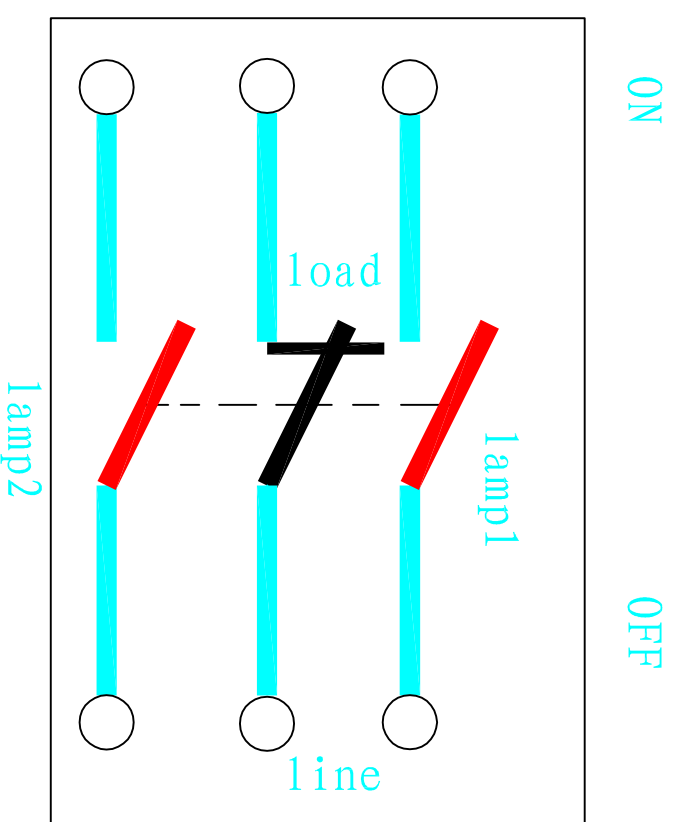

断开状态

120VAC 2-30W FL

3对触点断开

“on” 压下不松手状态

120VAC 2-30W FL

3对触点闭合

“on” 压下后松手状态

120VAC 2-30W FL

上下2对触点断开
中间触点继续保持闭合

说明：本开关中间触点控制电源通断

上下触点控制2只荧光灯的触发