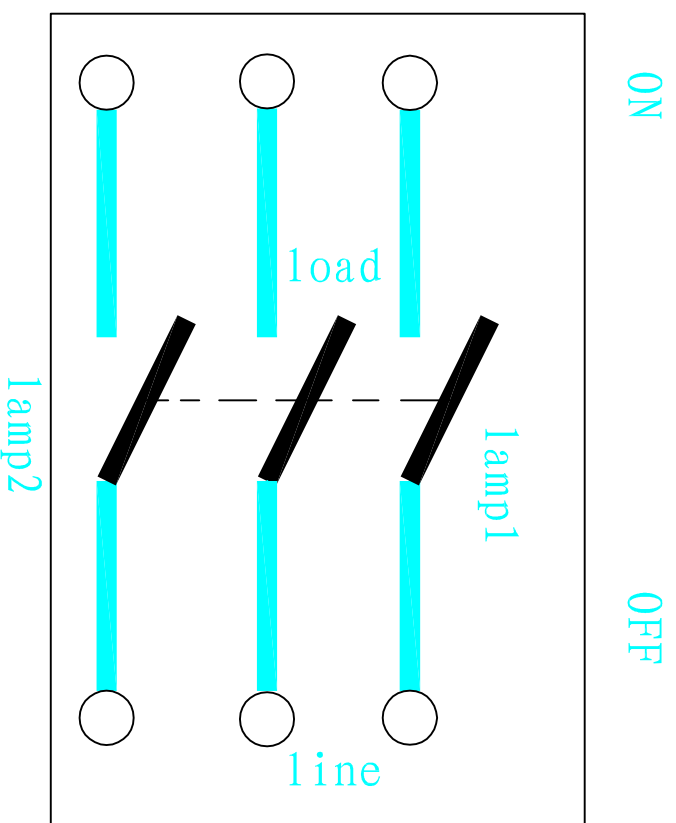

断开状态

120VAC 2-30W FL

3对触点断开

“on” 压下不松手状态

120VAC 2-30W FL

3对触点闭合

“on” 压下后松手状态

120VAC 2-30W FL

上下2对触点断开
中间触点继续保持闭合

说明：本开关中间触点控制电源通断

上下触点控制2只荧光灯的触发