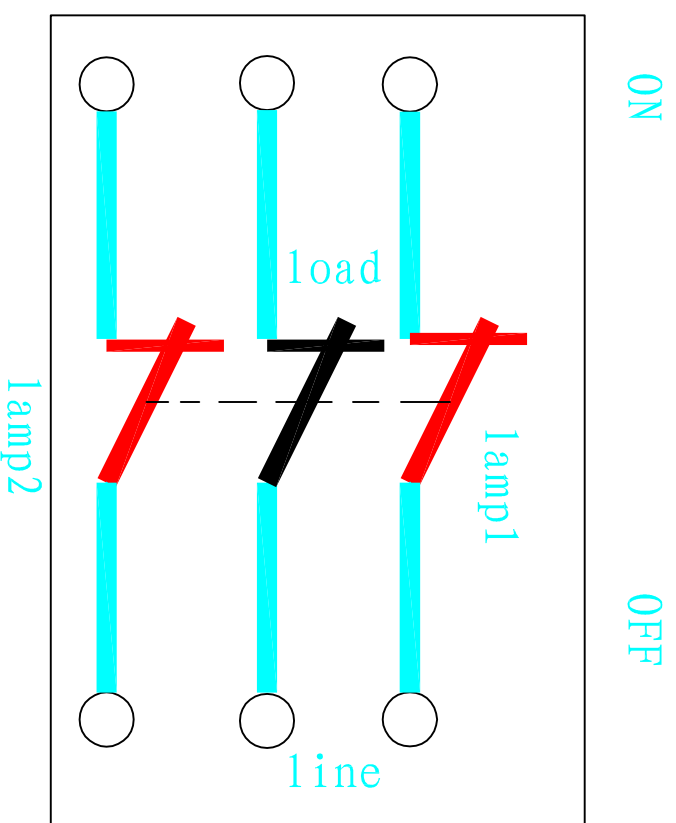

断开状态

120VAC 2-30W FL

3对触点断开

“on” 压下不松手状态

120VAC 2-30W FL

3对触点闭合

“on” 压下后松手状态

120VAC 2-30W FL

上下2对触点断开
中间触点继续保持闭合

说明：本开关中间触点控制电源通断

上下触点控制2只荧光灯的触发