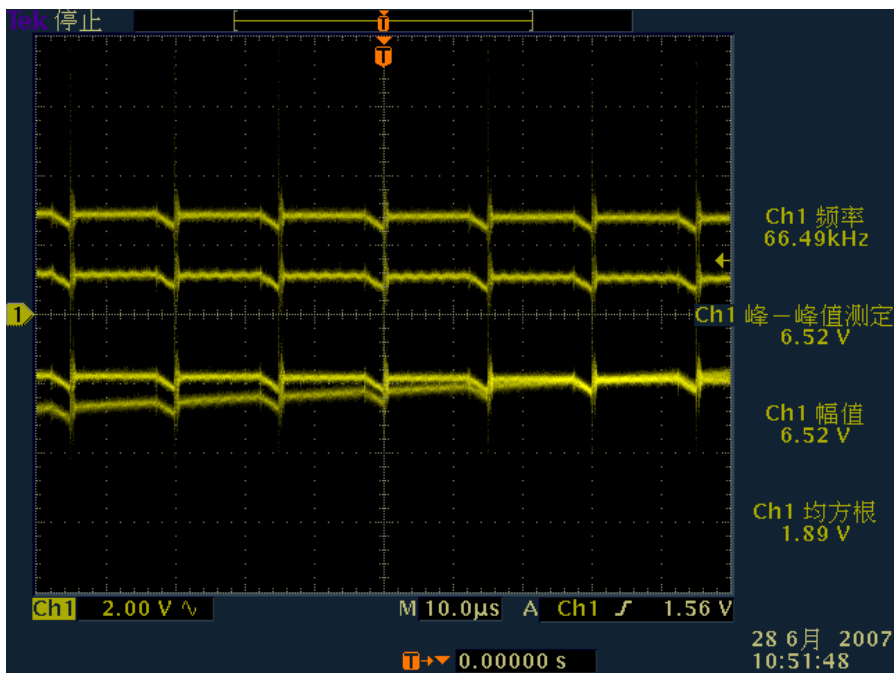

Burn in room 試機區 B20#AC 座 6-2 AC 波形，直流觸發

Burn in room 試機區 B20#AC 座 6-3 AC 波形，直流觸發

Burn in room 試機區 B20#AC 座 6-4 AC 波形，直流觸發

Burn in room 試機區 B20#AC 座 6-5 AC 波形，直流觸發

Burn in room 試機區 B20#AC 座 6-6 AC 波形，直流觸發

Burn in room 試機區 B20#AC 座 6-4 C101 正負極波形
 直流觸發

Burn in room 試機區 B20#AC 座 6-4 C101 正負極波形
 交流觸發