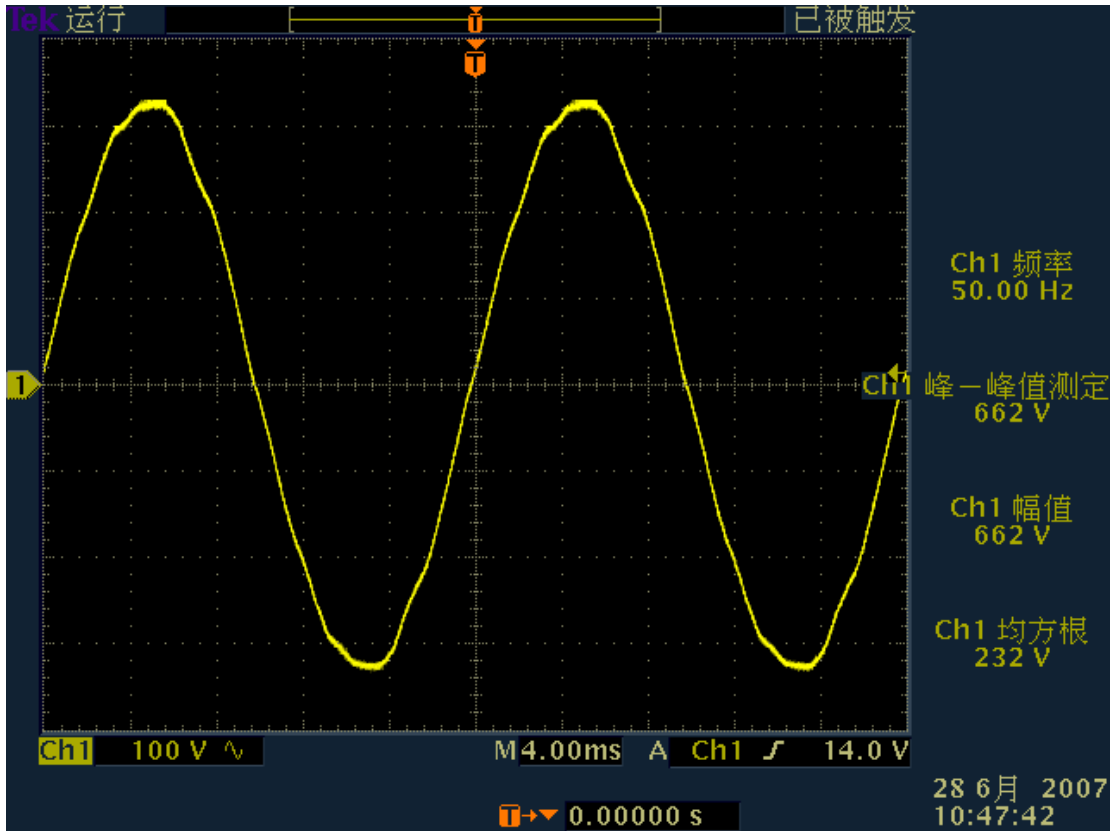

Burn in room 試機區 B20#AC 座 6-2 AC 波形，直流觸發

Burn in room 試機區 B20#AC 座 6-3 AC 波形，直流觸發

Burn in room 試機區 B20#AC 座 6-4 AC 波形，直流觸發

Burn in room 試機區 B20#AC 座 6-5 AC 波形，直流觸發

Burn in room 試機區 B20#AC 座 6-6 AC 波形，直流觸發