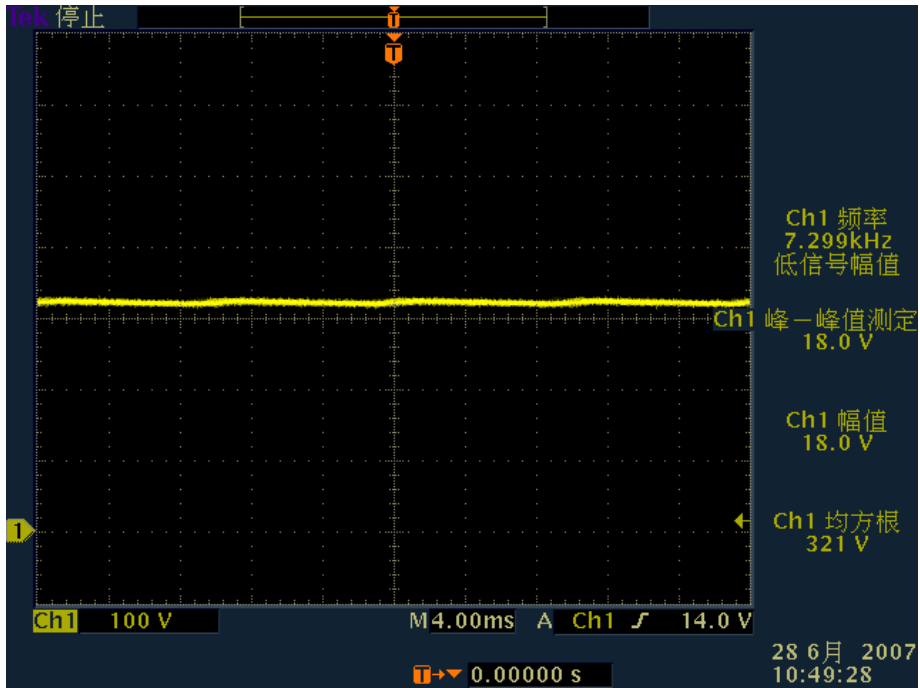

Burn in room 試機區 B20#AC 座 6-2 AC 波形，直流觸發

Burn in room 試機區 B20#AC 座 6-3 AC 波形，直流觸發

Burn in room 試機區 B20#AC 座 6-4 AC 波形，直流觸發

Burn in room 試機區 B20#AC 座 6-5 AC 波形，直流觸發

Burn in room 試機區 B20#AC 座 6-6 AC 波形，直流觸發

Burn in room 試機區 B20#AC 座 6-4 C101 正負極波形
 直流觸發

Burn in room 試機區 B20#AC 座 6-4 C101 正負極波形
 交流觸發