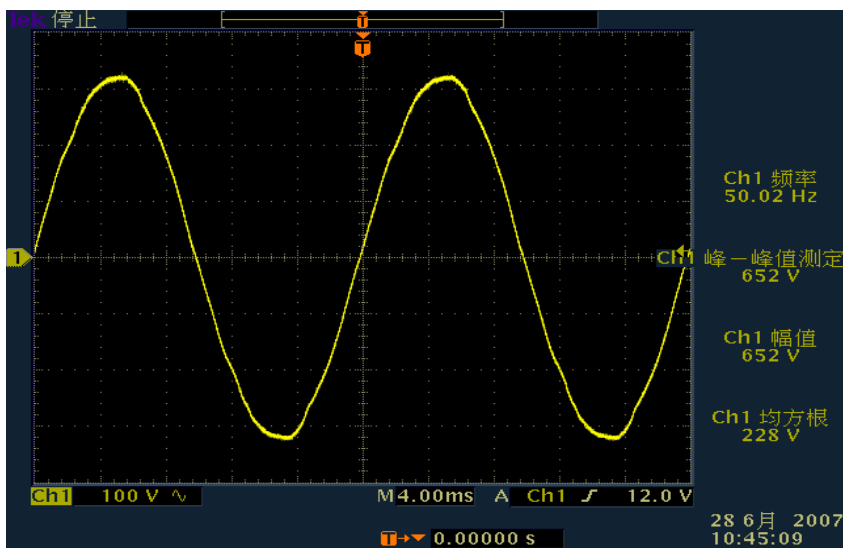

Burn in room 試機區 B20#AC 座 6-2 AC 波形，直流觸發

Burn in room 試機區 B20#AC 座 6-3 AC 波形，直流觸發

Burn in room 試機區 B20#AC 座 6-4 AC 波形，直流觸發

Burn in room 試機區 B20#AC 座 6-5 AC 波形，直流觸發

Burn in room 試機區 B20#AC 座 6-6 AC 波形，直流觸發

Burn in room 試機區 B20#AC 座 6-4 C101 正負極波形
 直流觸發

Burn in room 試機區 B20#AC 座 6-4 C101 正負極波形
 交流觸發