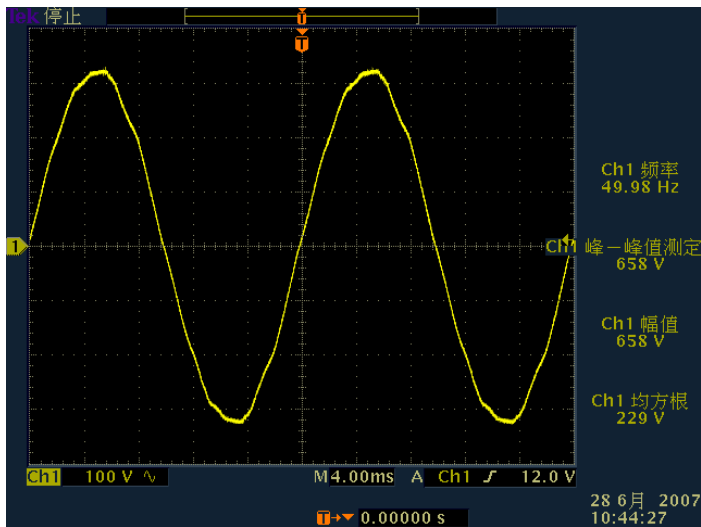

Burn in room 試機區 B20#AC 座 6-2 AC 波形，直流觸發

Burn in room 試機區 B20#AC 座 6-3 AC 波形，直流觸發

Burn in room 試機區 B20#AC 座 6-4 AC 波形，直流觸發

Burn in room 試機區 B20#AC 座 6-5 AC 波形，直流觸發

Burn in room 試機區 B20#AC 座 6-6 AC 波形，直流觸發

Burn in room 試機區 B20#AC 座 6-4 C101 正負極波形
 直流觸發

Burn in room 試機區 B20#AC 座 6-4 C101 正負極波形
 交流觸發