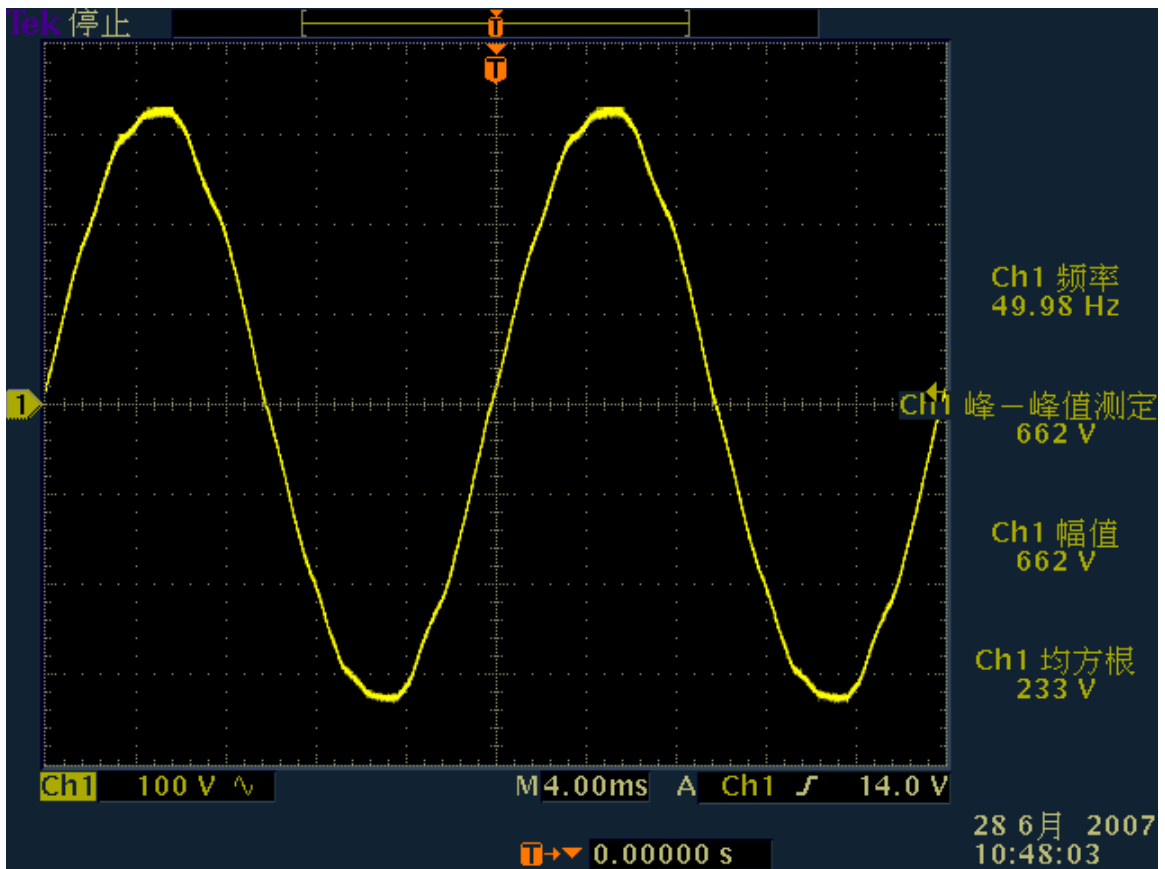

Burn in room 試機區 B20#AC 座 6-2 AC 波形，直流觸發

Burn in room 試機區 B20#AC 座 6-3 AC 波形，直流觸發

Burn in room 試機區 B20#AC 座 6-4 AC 波形，直流觸發

Burn in room 試機區 B20#AC 座 6-5 AC 波形，直流觸發

Burn in room 試機區 B20#AC 座 6-6 AC 波形，直流觸發

Burn in room 試機區 B20#AC 座 6-4 C101 正負極波形
 直流觸發

Burn in room 試機區 B20#AC 座 6-4 C101 正負極波形
 交流觸發