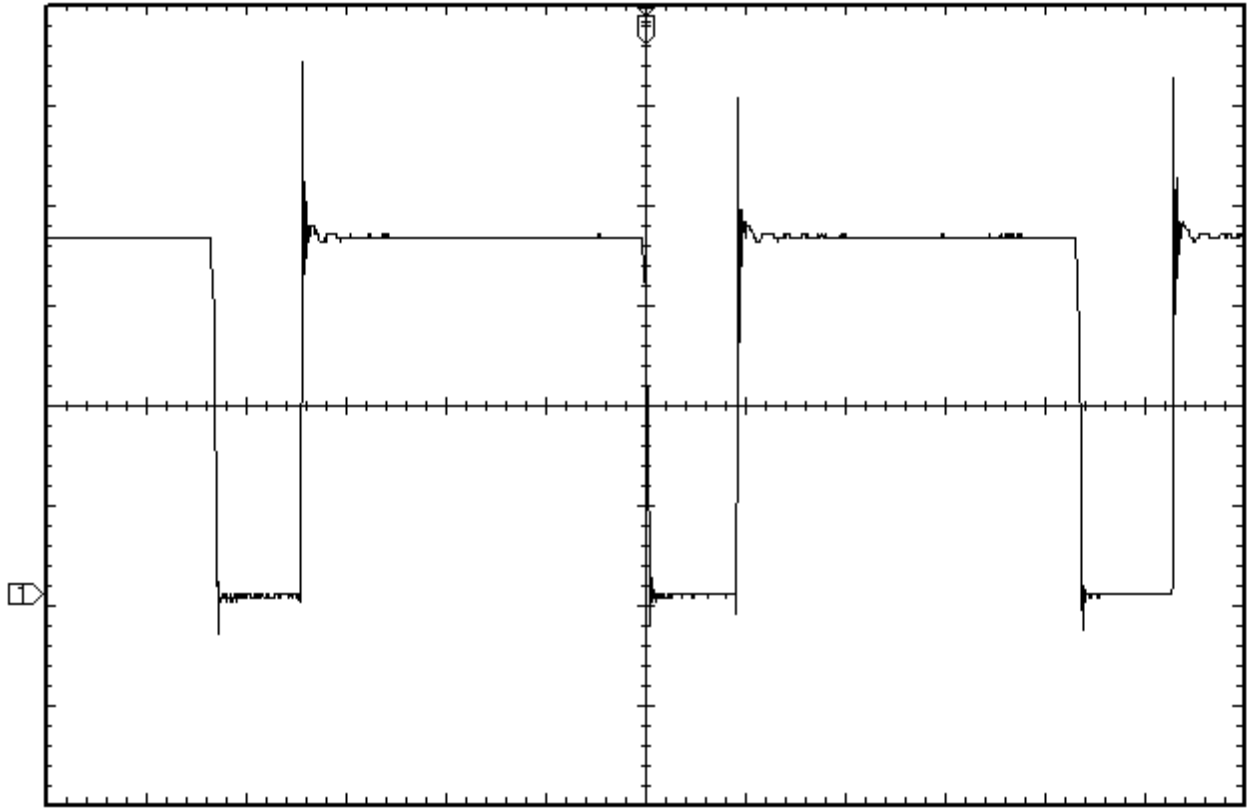

RIGOL

CH1 5.00V

2.000us

Delay:0.000000s