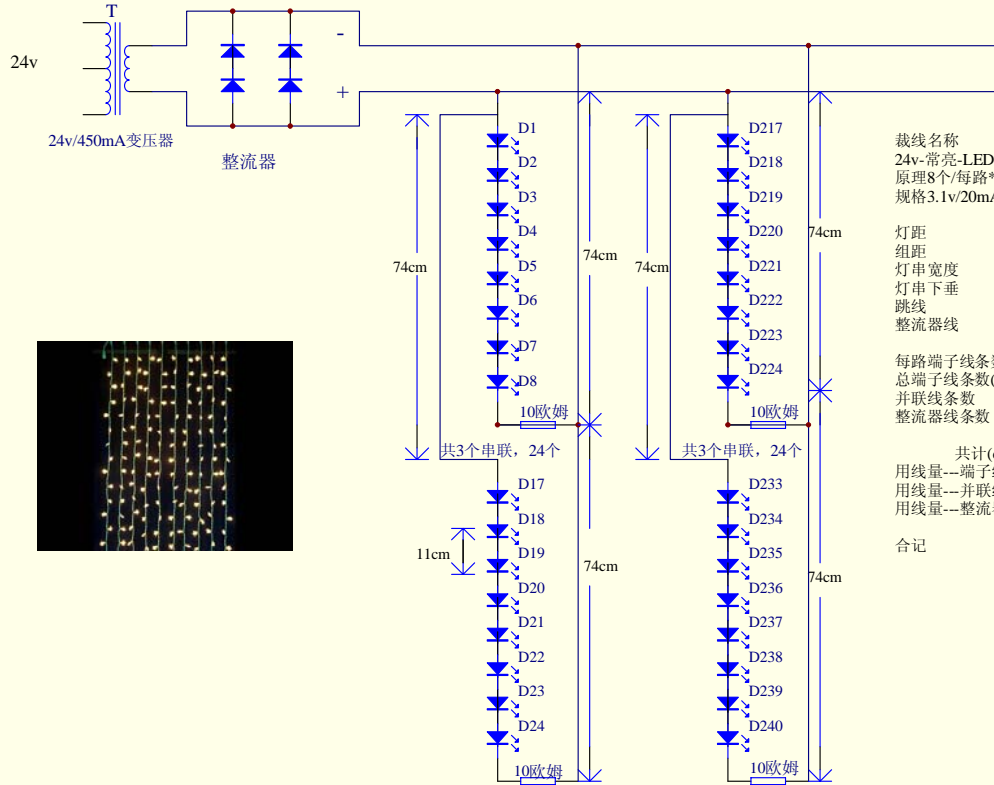

印度尼西亚

货号: 43.20.401-1

24v-LED-240个-常亮-暖白光-垂帘灯 (不需要编灯带, 灯距8.5cm)

2008-5-29

裁线名称
 24v-常亮-LED-垂帘灯(240个)
 原理8个/每路*30路=240个LED
 规格3.1v/20mA,D5直径,暖白凹头散光,+30个10欧姆1/4W电阻.

灯距 8.5cm
 组距 10cm
 灯串宽度 100cm
 灯串下垂 200cm
 跳线 1cm
 整流器线 20cm

每路端子线条数8个灯-1= 7条
 总端子线条数(8个灯-1) *30组=210条
 并联线条数 5条/3路*30组
 整流器线条数 2

50条
 2条

共计(cm)
 用线量--端子线 (8.5cm灯距+1cm*2焊线+0.5cm绕线) *210条= 2310cm
 用线量--并联线 (8.5cm灯距*8个灯+2cm焊线+4cm绕线) *50条=
 用线量--整流器线 20cm*2条=

3700cm
 40cm

合计 6050cm

Title		
Size	Number	Revision
B		
Date:	29-May-2008	Sheet of
File:	C:\Documents and Settings\miao\桌面\24V-LED垂帘灯	