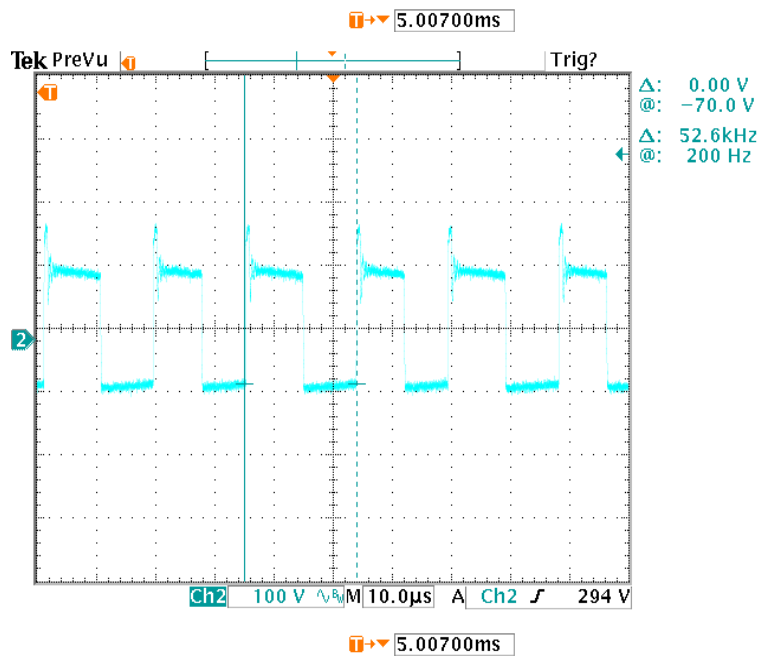

空载波形

0.5A 时波形

1A 时波形