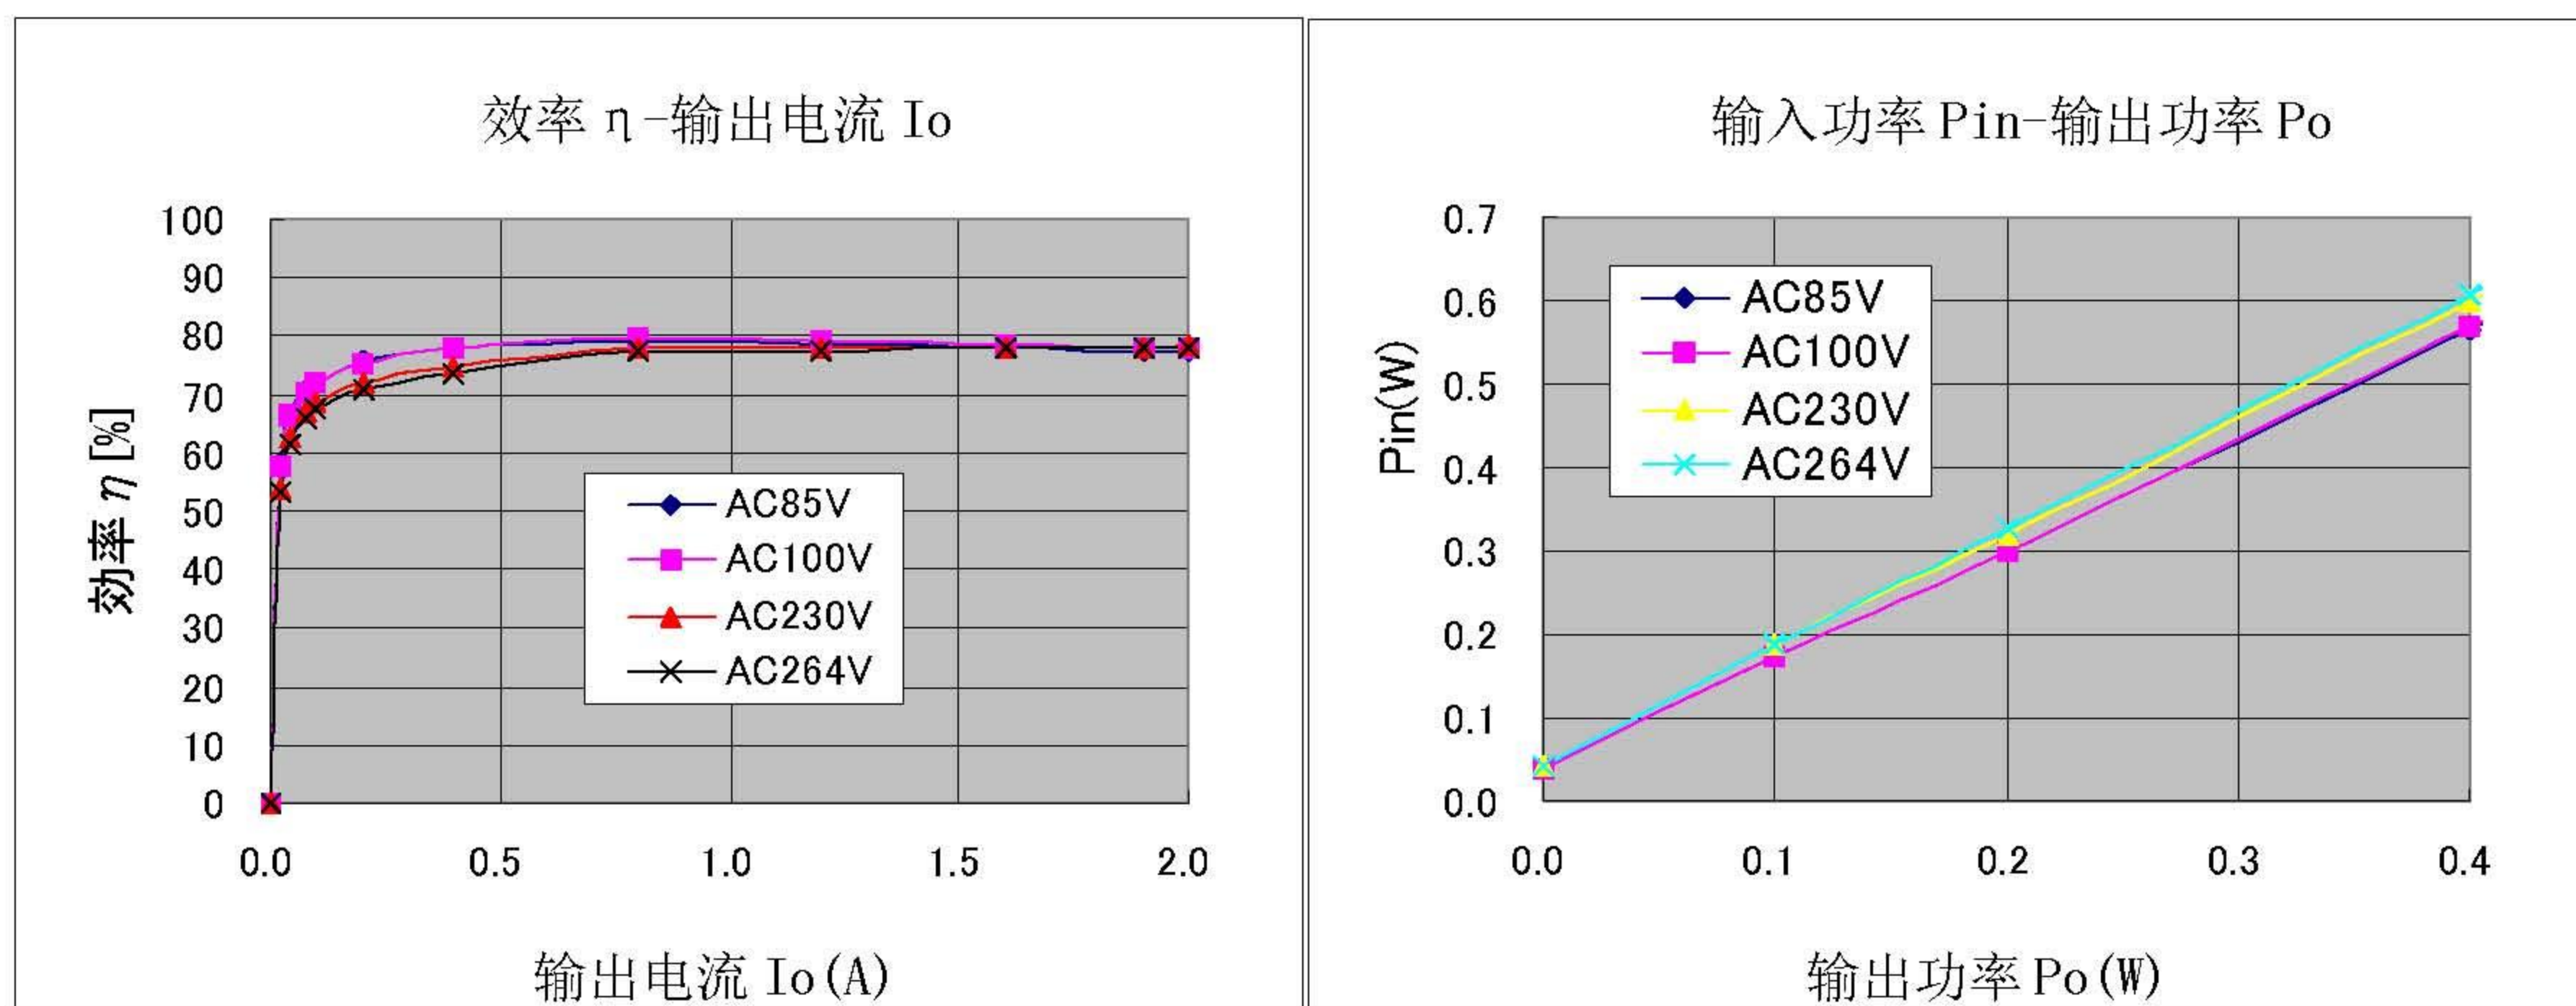

SSC6200 Series

PWM, Low EMI, Auto Standby Low Power Off-line SMPS Primary Switcher

■ 特长

- 采用 PWM+频率抖动动作
由于带有频率抖动功能，旨在分散开关噪声的频谱，可简化EMI对策用滤波器（降低成本，并减小空间）。频率抖动周期可通过外部电容调节。
- 具有计时器内置型的 Over Load Protection 功能（Auto Restart）。
OLP的搭载可减轻过载时的发热。因计时器内置，无需专用的外加器件，可降低成本并减小空间。
- 增加两个电阻，可实现定电流下垂的过电流保护。
- 内置 Standby(待机) 功能
Standby功能的搭载，改善了轻负载时的效率。采用间歇振荡模式，减小了输入功耗，尤其是在无负载时。(Pin<50mW at no load)
- 减轻了间歇振荡时变压器的声音。
- Current Mode Control(电流控制模式)
- 内置 Leading Edge Blanking 功能
可防止导通时浪涌引起的误动作，无需外加 LPF(低通滤波器)
- 保护功能丰富
过电流保护 (OCP) Pulse By Pulse
过负载保护 (OLP) Auto Restart
过电压保护 (OVP) Latch
过热保护 (TSD) Latch

■应用电路实例

■电气特性 AC85~264V 输入、Po=10W (5V/2A) 输出的电源特性

！注意

- 本書に記載されている内容は、改良などにより予告なく変更することがありますのでご了承ください。従って、最終的な設計、ご購入、ご使用に際しましては、最新の情報であることをご確認ください。
- 本書に記載されている動作例および回路例は、設計の補助的なものであり、使用条件や部品バラツキを考慮したものではありません。十分にこれらを、考慮した設計を御願います。
- 本書に記載されている動作例および回路例は、使用上の参考として示したもので、これらに起因する当社もしくは第三者の工業所有権、知的所有権、その他の権利の侵害問題について当社はいっさい責任を負いません。
- 当社は品質、信頼性の向上に努めていますが、半導体製品では、ある確率での欠陥、故障の発生は避けられません。部品の故障により結果として、人身事故、火災事故、社会的な損害等が発生させないよう、使用者の責任において、装置やシステム上で十分な安全設計及び確認を行ってください。
- 本書に記載された内容を文書による当社の承諾無しに転記複製を禁じます。