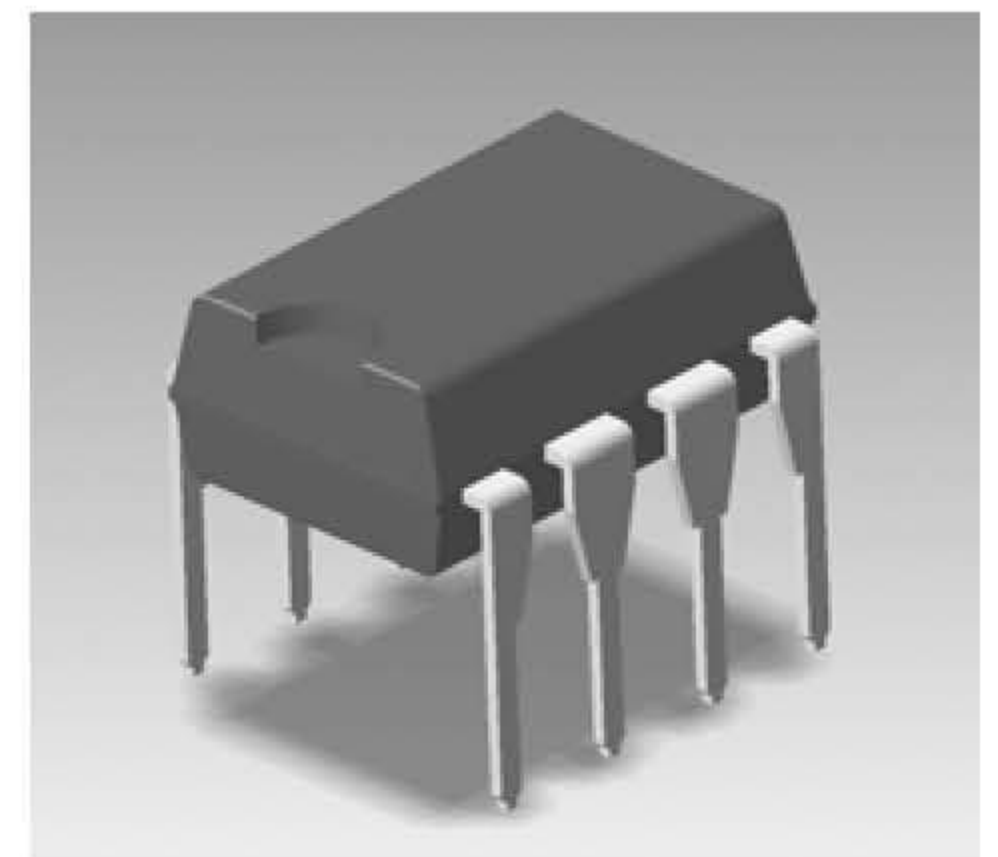

SSC6200 Series

PWM, Low EMI, Auto Standby Low Power Off-line SMPS Primary Switcher

■ 特长

- 采用 PWM+频率抖动动作
由于带有频率抖动功能，旨在分散开关噪声的频谱，可简化EMI对策用滤波器（降低成本，并减小空间）。频率抖动周期可通过外部电容调节。
- 具有计时器内置型的 Over Load Protection 功能（Auto Restart）。
OLP的搭载可减轻过载时的发热。因计时器内置，无需专用的外加器件，可降低成本并减小空间。
- 增加两个电阻，可实现定电流下垂的过电流保护。
- 内置 Standby(待机) 功能
Standby功能的搭载，改善了轻负载时的效率。采用间歇振荡模式，减小了输入功耗，尤其是在无负载时。(Pin<50mW at no load)
- 减轻了间歇振荡时变压器的声音。
- Current Mode Control(电流控制模式)
- 内置 Leading Edge Blanking 功能
可防止导通时浪涌引起的误动作，无需外加 LPF(低通滤波器)
- 保护功能丰富
过电流保护 (OCP) Pulse By Pulse
过负载保护 (OLP) Auto Restart
过电压保护 (OVP) Latch
过热保护 (TSD) Latch

Package (DIP-8)

■ 用途

- Battery 充电器用-----移动电话、数码相机、摄影机、电动剃须刀、应急灯/感应灯等
- Standby 电源用 -----LCD-TV, 投影-TV, PDP-TV, Desk Top PC, LBP, 音频等
- 小型 S.M.P.S. 用-----喷墨打印机,DVD 播放器/刻录机, VCR, CD 播放器,机顶盒等
- Controller 的 Sub(辅助)电源用-----空调、冰箱、洗衣机、餐具清洗干燥机等