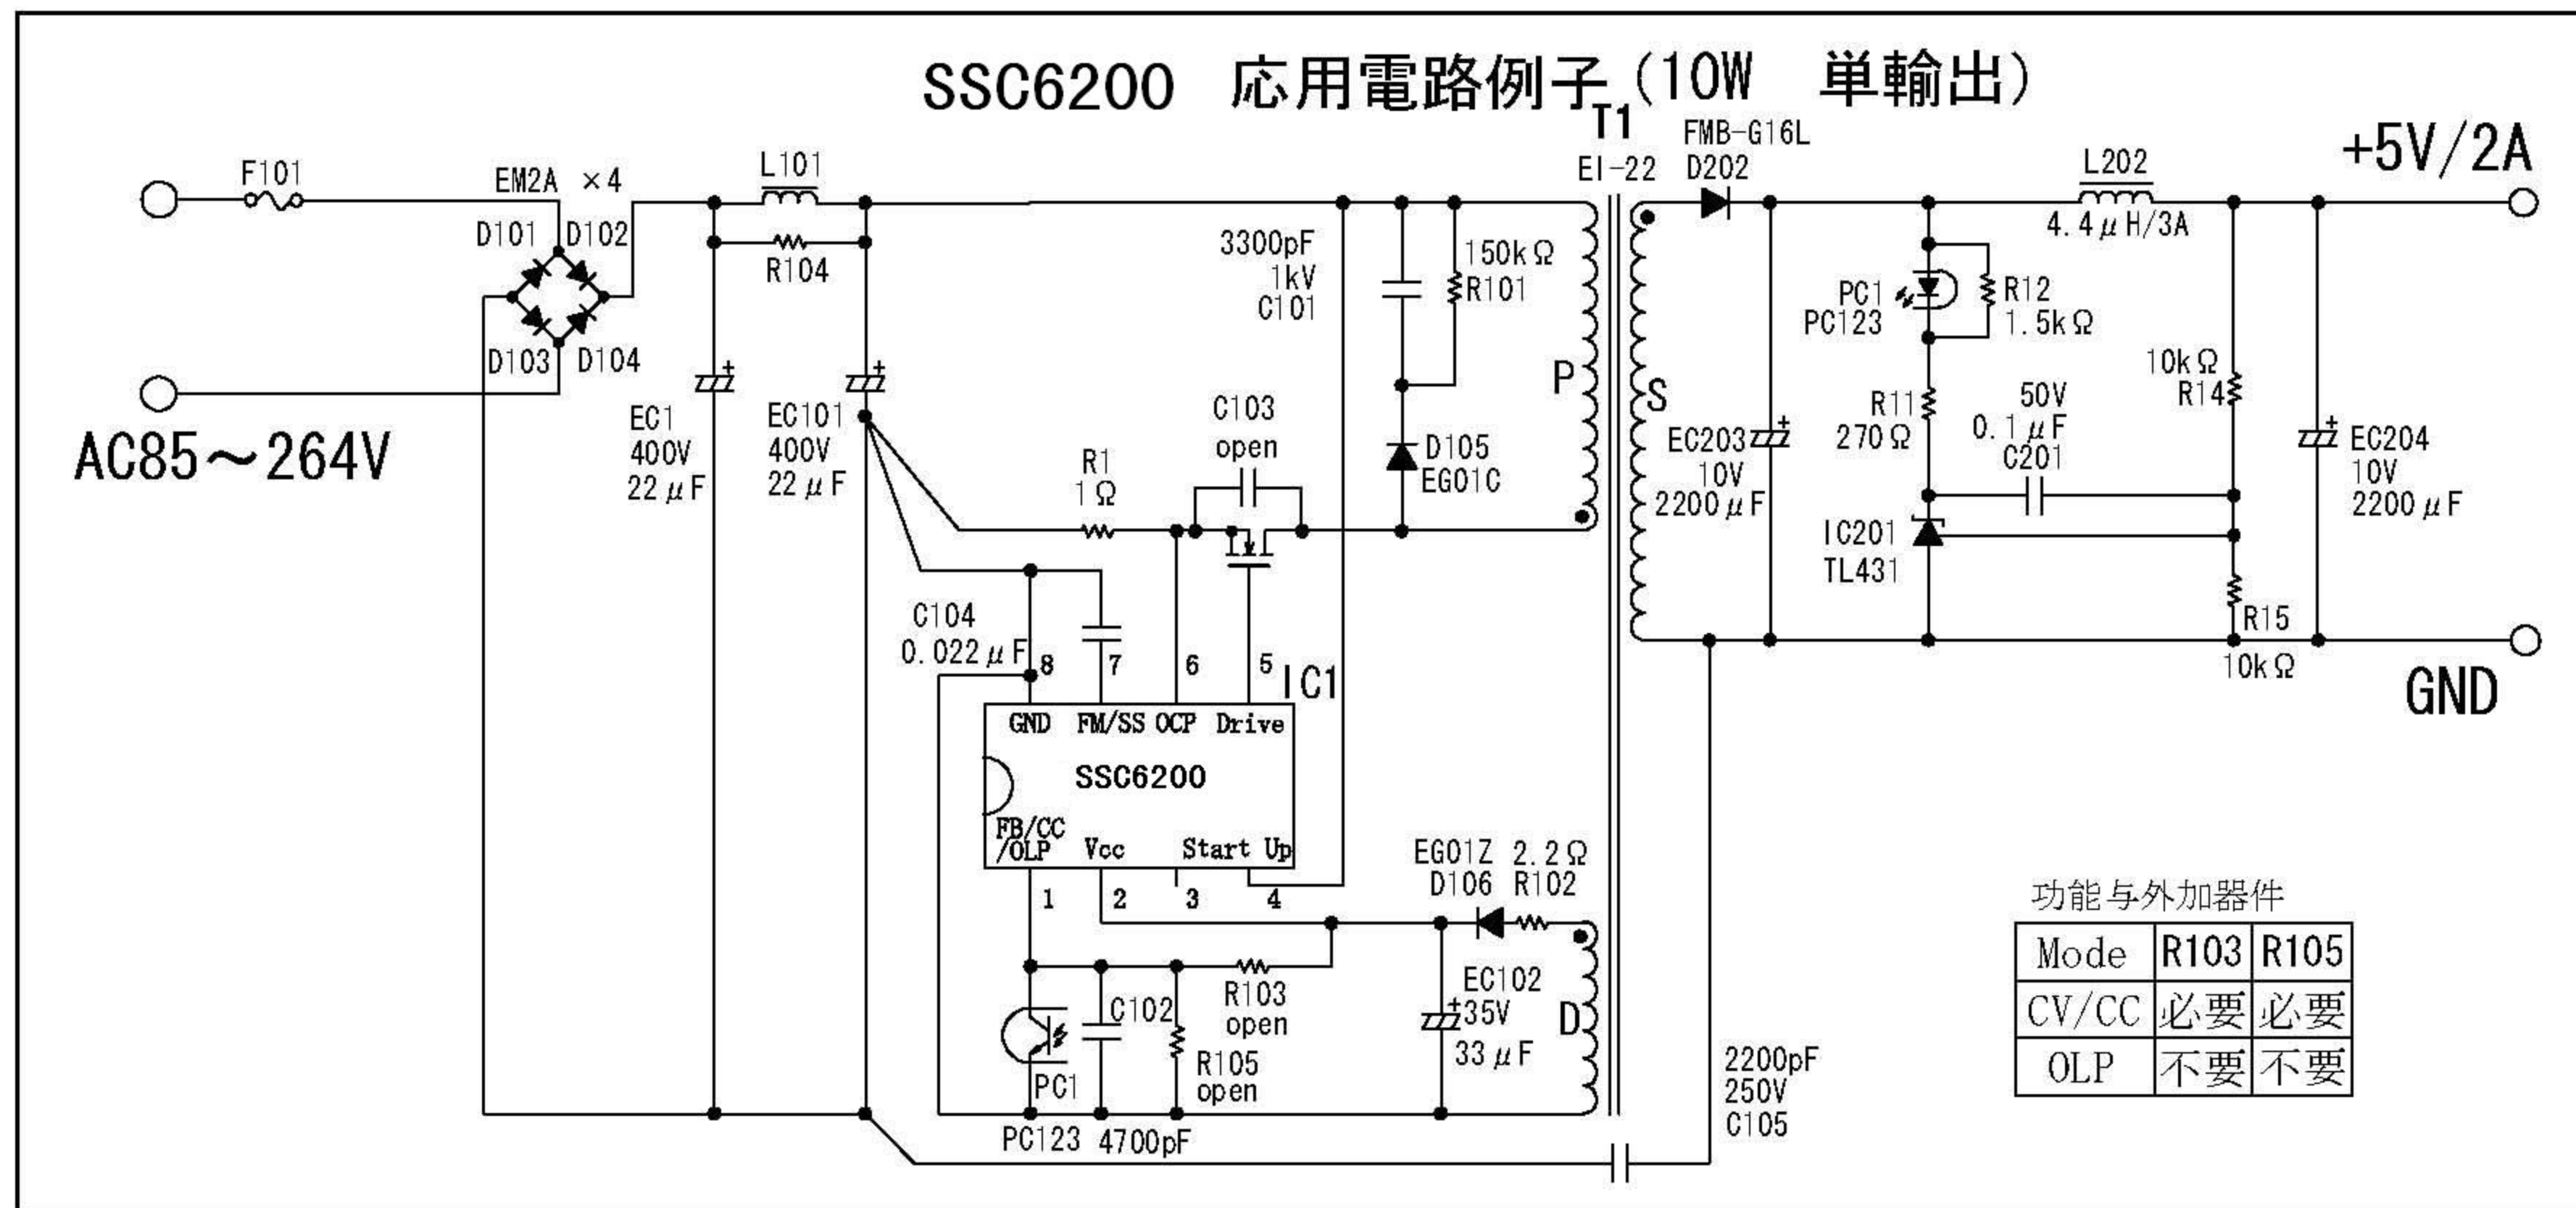

■应用电路实例

■电气特性 AC85~264V 输入、Po=10W (5V/2A) 输出的电源特性

！注意

- ●本書に記載されている内容は、改良などにより予告なく変更することがありますのでご了承ください。従って、最終的な設計、ご購入、ご使用に際しましては、最新の情報であることをご確認ください。
- ●本書に記載されている動作例および回路例は、設計の補助的なものであり、使用条件や部品バラツキを考慮したものではありません。十分にこれらを、考慮した設計を御願います。
- ●本書に記載されている動作例および回路例は、使用上の参考として示したもので、これらに起因する当社もしくは第三者の工業所有権、知的所有権、その他の権利の侵害問題について当社はいっさい責任を負いません。
- ●当社は品質、信頼性の向上に努めていますが、半導体製品では、ある確率での欠陥、故障の発生は避けられません。部品の故障により結果として、人身事故、火災事故、社会的な損害等が発生させないよう、使用者の責任において、装置やシステム上で十分な安全設計及び確認を行ってください。
- ●本書に記載された内容を文書による当社の承諾無しに転記複製を禁じます。

SanKen サンケン電気株式会社

2007年7月 Ver.0.1

東京事務所 〒171-0021 東京都豊島区西池袋一丁目11番1号(メロポリタンプラザビル)
TEL 03-3986-6165 FAX 03-3986-1400

大阪支店 〒530-0057 大阪府大阪市北区曾根崎二丁目12番7号(梅田第一ビル)
TEL 06-6312-8716 FAX 06-6312-8719

名古屋営業所 〒450-0002 愛知県名古屋市中村区名駅四丁目26番22号(名駅ビル)
TEL 052-581-2767 FAX 052-562-5801

九州営業所 〒812-0011 福岡県福岡市博多区博多駅前二丁目2番1号(福岡センタービル)
TEL 092-411-5871 FAX 092-473-5232

Sanken Electric Singapore Pte. Ltd. TEL +65-291-4755 FAX +65-297-1744
150 Beach Road, #14-03 The Gateway West, Singapore 0718

Sanken Electric Hong Kong Co., Ltd. TEL +852-2735-5262 FAX +852-2735-5494
Suite 1026 Ocean Centre, Canton Road, Tsimshatsui, Kowloon, Hong Kong

Sanken Electric Shanghai Co., Ltd. TEL +86-21-5208-1177 FAX +86-21-5208-1757
Room3202, Maxdo Centre, Xingyi Road 8, Changning district, Shanghai, China.

Taiwan Sanken Electric Co., Ltd. TEL +886-2-2356-8161 FAX +886-2-2356-8261
Room1801, 18th Floor, 88 Jung Shiau East Road, Sec.2, Taipei 100, Taiwan R.O.C.

Sanken Electric Korea Co., Ltd. TEL +82-2-714-3700 FAX +82-2-3272-2145
Yeouido B/D 16F, 23-10, Yeouido-Dong, Yeongdeungpo-gu, Seoul 150-734, Korea