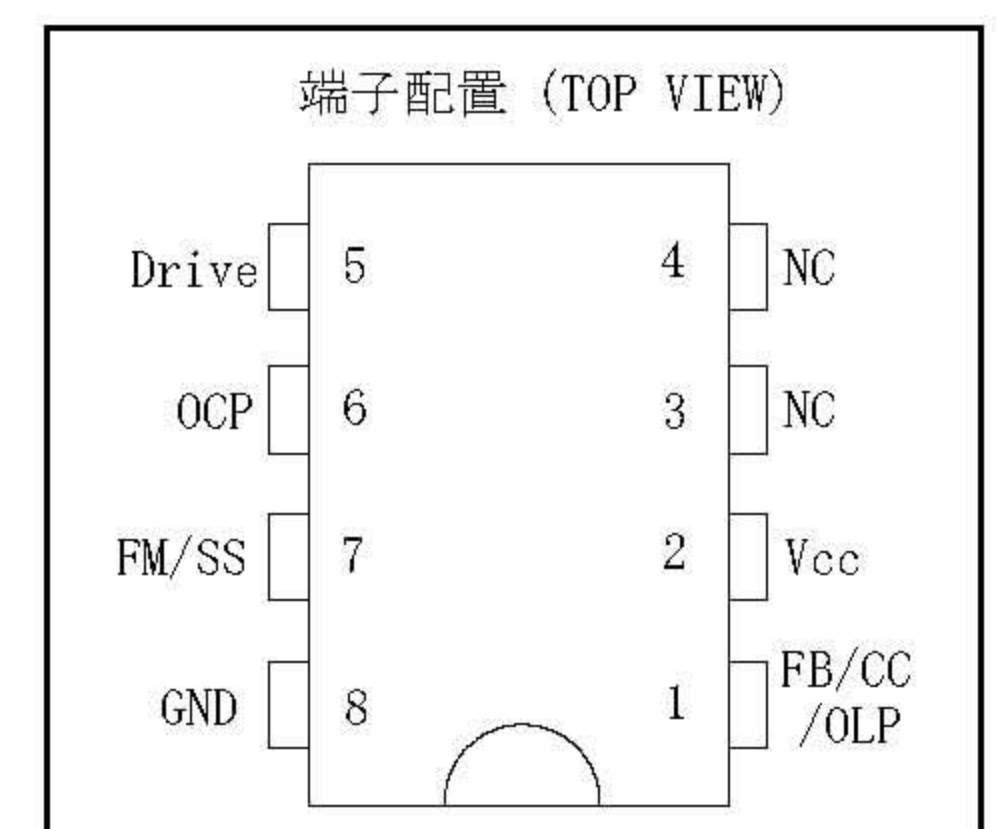

Package (DIP-8)

■ 用途

- Battery 充电器用-----移动电话、数码相机、摄影机、电动剃须刀、应急灯/感应灯等
- Standby 电源用 -----LCD-TV, 投影-TV, PDP-TV, Desk Top PC, LBP, 音频等
- 小型 S.M.P.S. 用-----喷墨打印机,DVD 播放器/刻录机, VCR, CD 播放器,机顶盒等
- Controller 的 Sub(辅助)电源用-----空调、冰箱、洗衣机、餐具清洗干燥机等