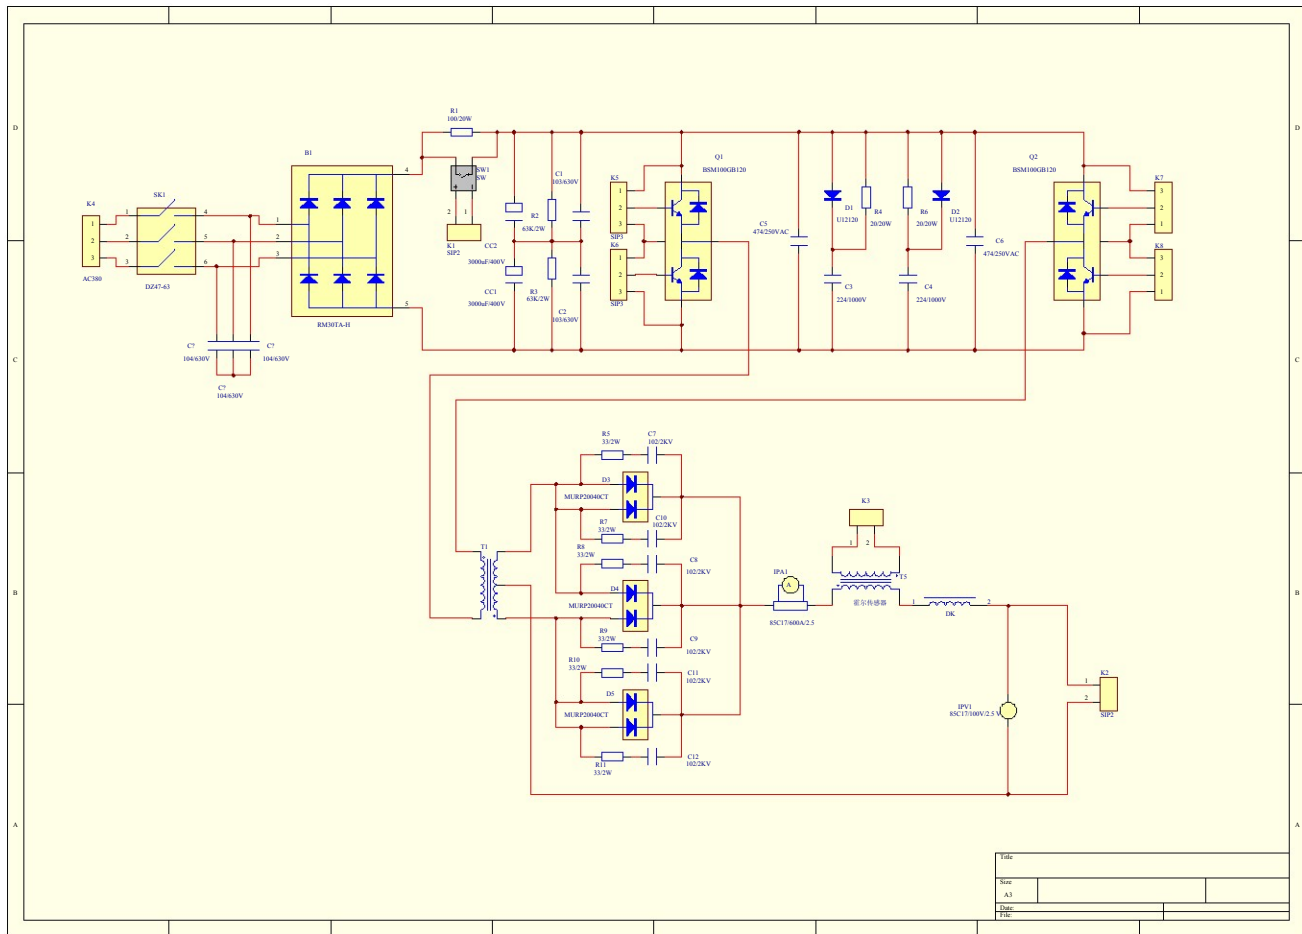

ZX7-500线路图

Table		
Size	A3	
Date		
Page	1/1	