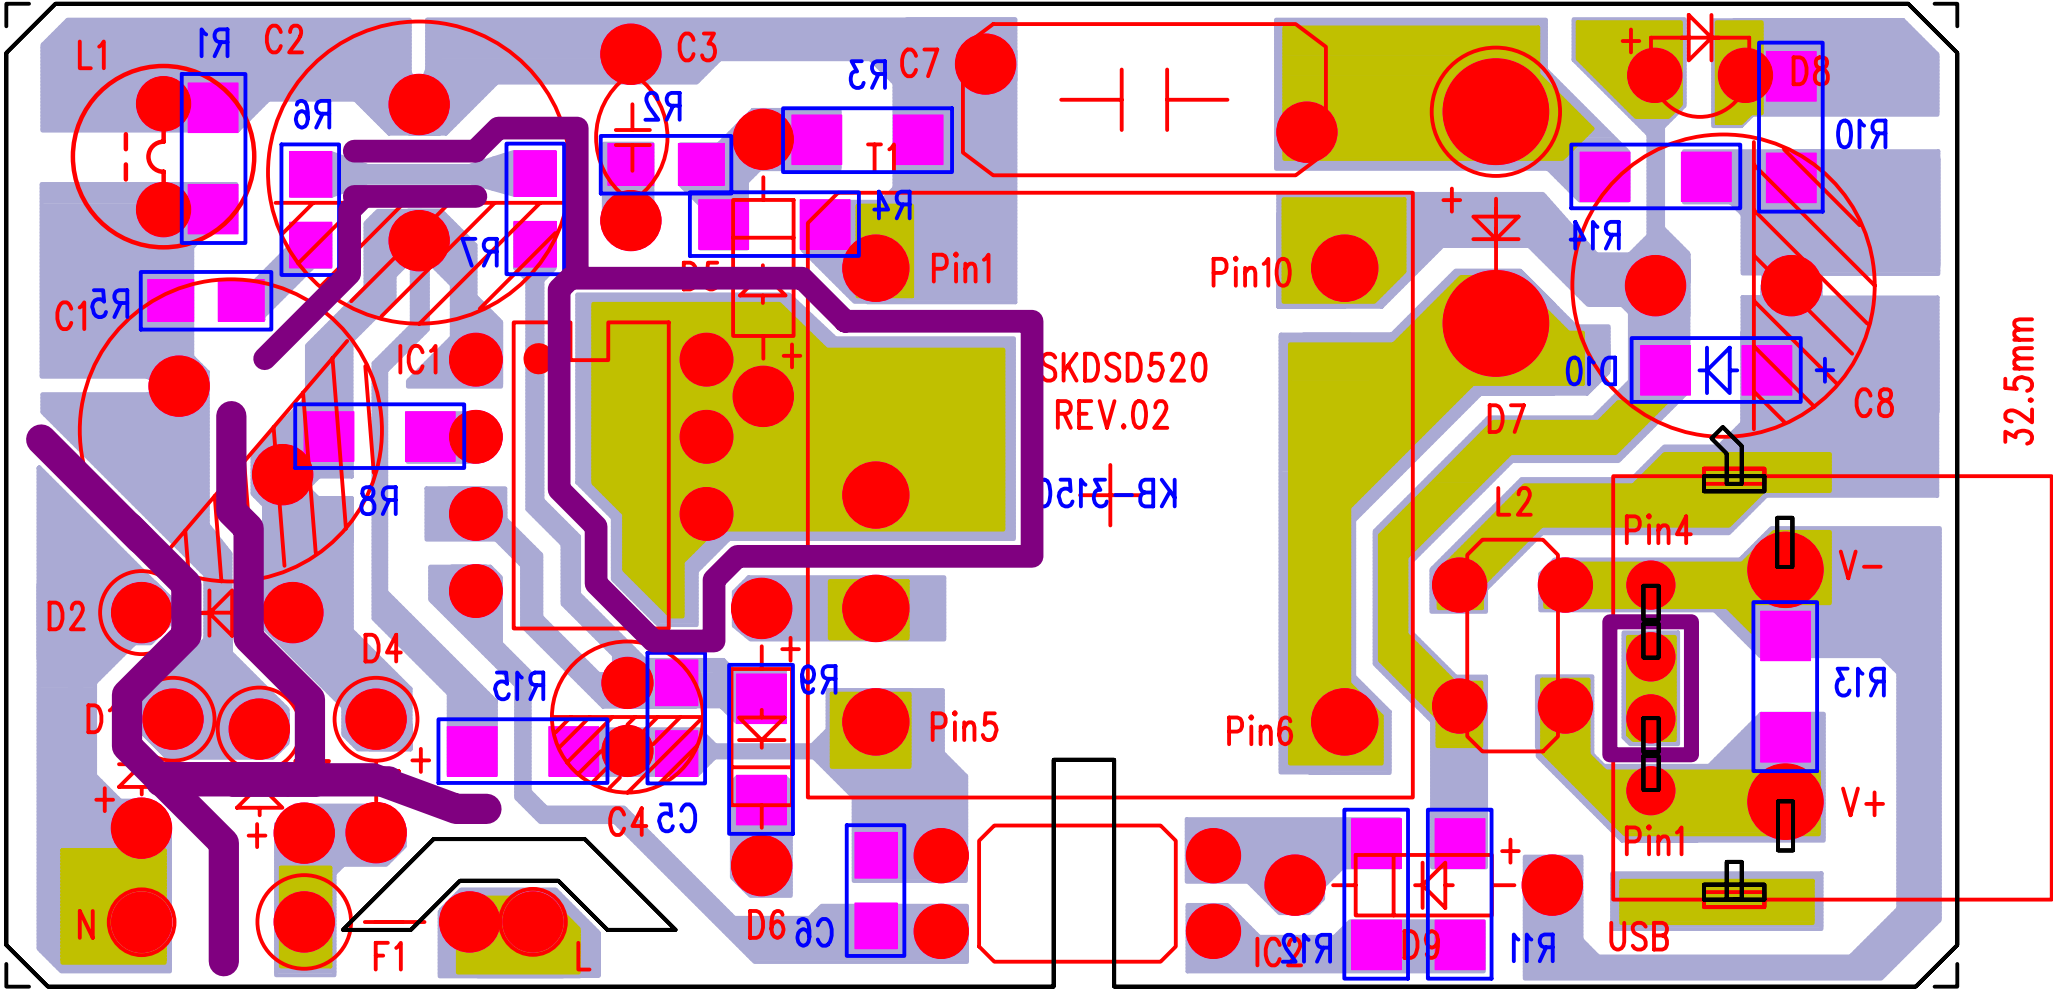

64.5mm

32.5mm

SKDSD520  
REV.02  
KB-3120