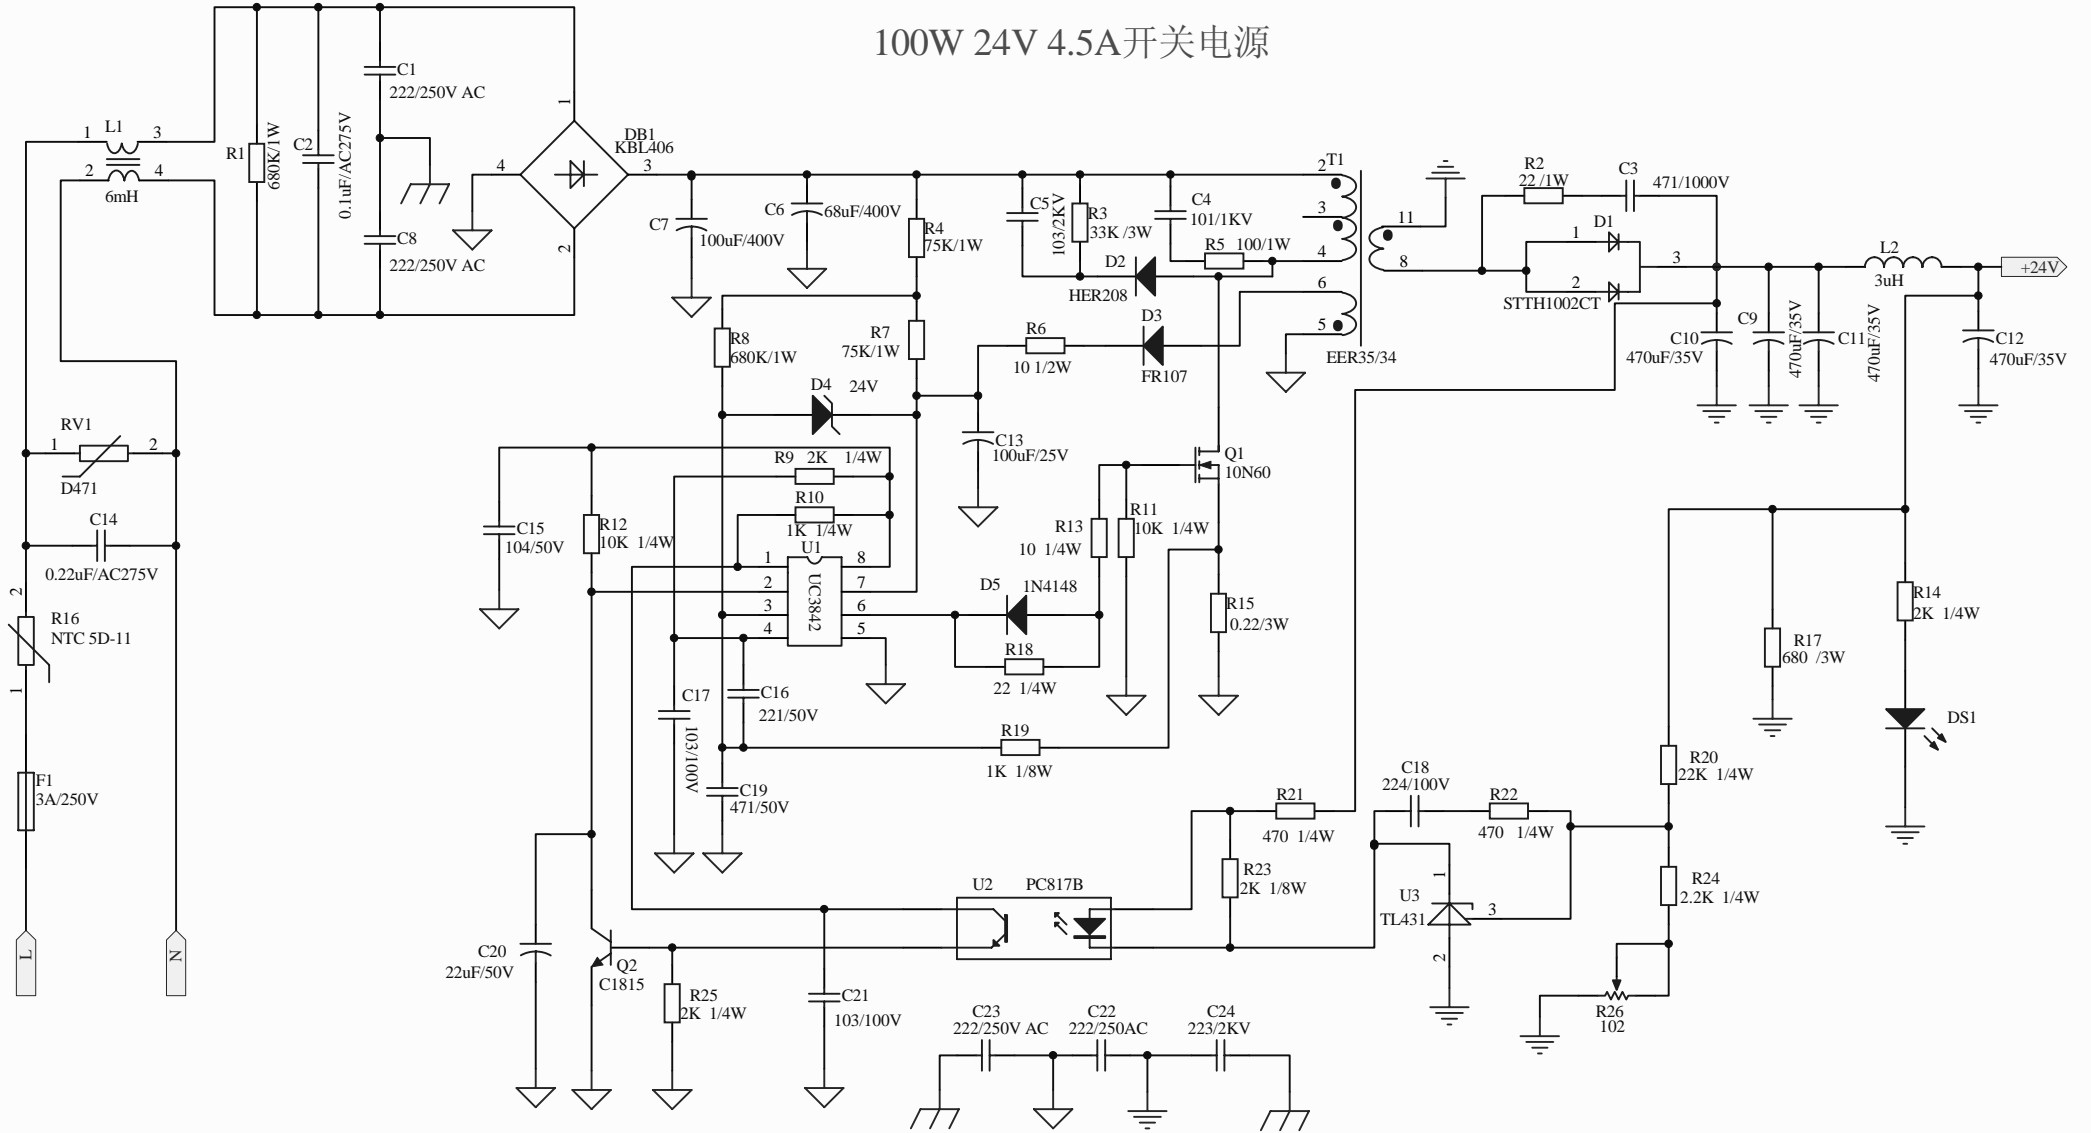

100W 24V 4.5A开关电源

广州市旗创电子

文件	版本	日期	绘制	审核	批准