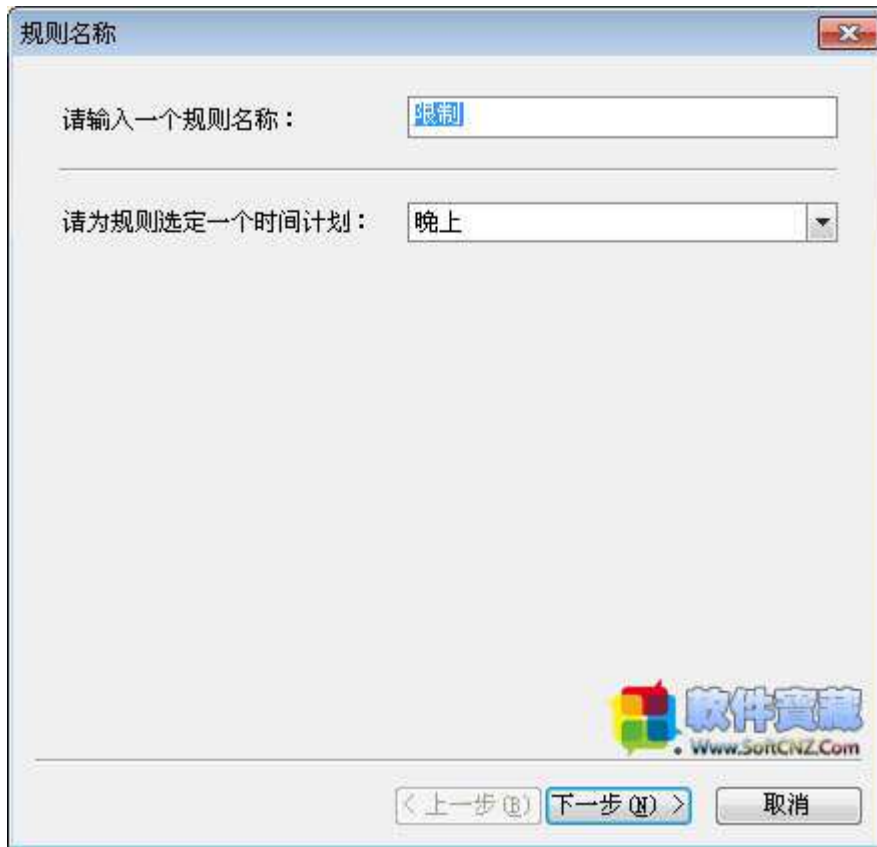

开始设置控制规则，首先对上/下行最大值进行设置，设置好后，被控制的主机上/下行最大速度将会被限制：