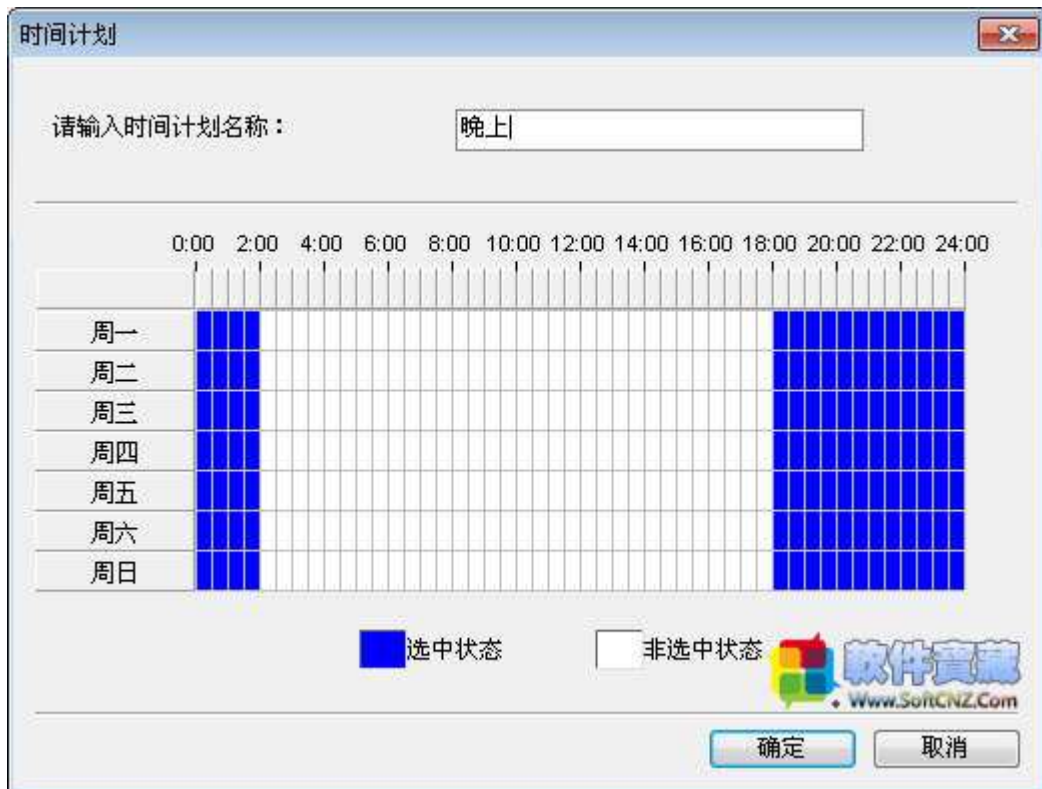

设好网卡后，扫描网络一下就可以把所在局域网同一网段的其他主机扫描出来
 （这时可能会出现一些意想不到的故障，可以参考下面的疑难杂症）：

★拥有好软件，让您工作更轻松！祝您万事胜意，步步高升！★

--掌柜 hfpro 宏伟计划-- 感谢亲光临小店！

--飞创电子快充店-- 祝您购物愉快！

主营:★电子产品 ★好软件 ★全国话费充值 ★网游,QQ 业务

http://hfpro.taobao.com/ QQ: 1007470452

★★★★★

“选项”- 时间计划设置，输入好计划名称，每天的什么时间、每周的那一天开始控制，把需要进行控制的时间段选中即可，如下图：

“选项”- 控制规则设置，为刚刚设置的时间计划设置一个控制规则：

开始设置控制规则，首先对上/下行最大值进行设置，设置好后，被控制的主机上/下行最大速度将会被限制：

接着选择要限制的 P2P 下载工具，基本流行的 P2P 下载工具都支持：

现在可以限制一些即时通讯工具的使用，对于一些公司防止员工上班时间偷懒聊天有所作用。

防火墙、360 安全卫士或一些杀毒软件等都有网络管理模块展示进程与对应的通信端口之间的信息。

Hins 举例用它来禁止 QQ 游戏，我们通过软件了解到 QQ 游戏是通过 UDP-8080 这个端口进行通信的，我们在编辑 ACL 项中对应选择填好即可：

基本设置完毕，启动监控，看看需要控制哪台主机，可以给不同主机设置不同控制规则：

即时流量监控：

监控日志，记录每台主机的流量等信息：

项目名称	主机名	网卡地址	备注	日流量(MB)
2009-08-16				
192.168.1.109	控制机	00:E0:4C:B2:68:DE		4.94
192.168.1.123	20020101-0010	00:E0:4C:88:08:63		0.06
192.168.1.189	--	00:14:2A:FB:A3:BA		5.30