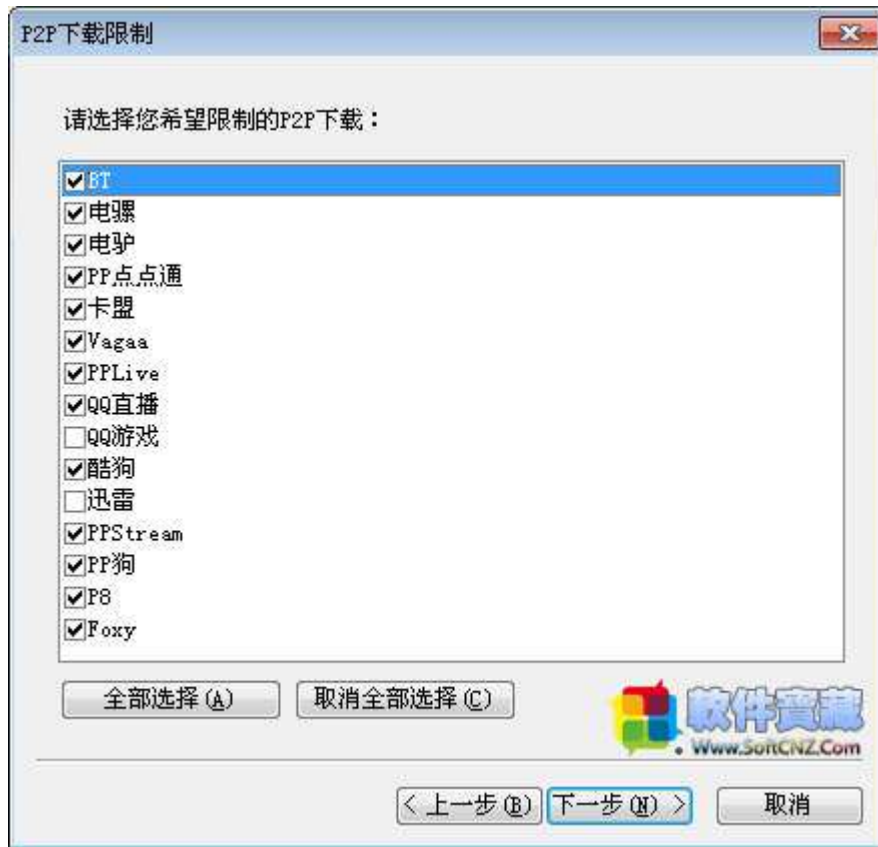

设好网卡后，扫描网络一下就可以把所在局域网同一网段的其他主机扫描出来
 （这时可能会出现一些意想不到的故障，可以参考下面的疑难杂症）：

★拥有好软件，让您工作更轻松！祝您万事胜意，步步高升！★

--掌柜 hfpro 宏伟计划-- 感谢亲光临小店！

--飞创电子快充店-- 祝您购物愉快！

主营:★电子产品 ★好软件 ★全国话费充值 ★网游,QQ 业务

http://hfpro.taobao.com/ QQ: 1007470452

★★★★★

“选项”- 时间计划设置，输入好计划名称，每天的什么时间、每周的那一天开始控制，把需要进行控制的时间段选中即可，如下图：

“选项”- 控制规则设置，为刚刚设置的时间计划设置一个控制规则：

开始设置控制规则，首先对上/下行最大值进行设置，设置好后，被控制的主机上/下行最大速度将会被限制：

接着选择要限制的 P2P 下载工具，基本流行的 P2P 下载工具都支持：

现在可以限制一些即时通讯工具的使用，对于一些公司防止员工上班时间偷懒聊天有所作用。

防火墙、360 安全卫士或一些杀毒软件等都有网络管理模块展示进程与对应的通信端口之间的信息。

Hins 举例用它来禁止 QQ 游戏，我们通过软件了解到 QQ 游戏是通过 UDP-8080 这个端口进行通信的，我们在编辑 ACL 项中对应选择填好即可：

基本设置完毕，启动监控，看看需要控制哪台主机，可以给不同主机设置不同控制规则：

即时流量监控：

监控日志，记录每台主机的流量等信息：

项目名称	主机名	网卡地址	备注	日流量(MB)
2009-08-16				
192.168.1.109	控制机	00:E0:4C:B2:68:DE		4.94
192.168.1.123	20020101-0010	00:E0:4C:88:08:63		0.06
192.168.1.189	--	00:14:2A:FB:A3:BA		5.30