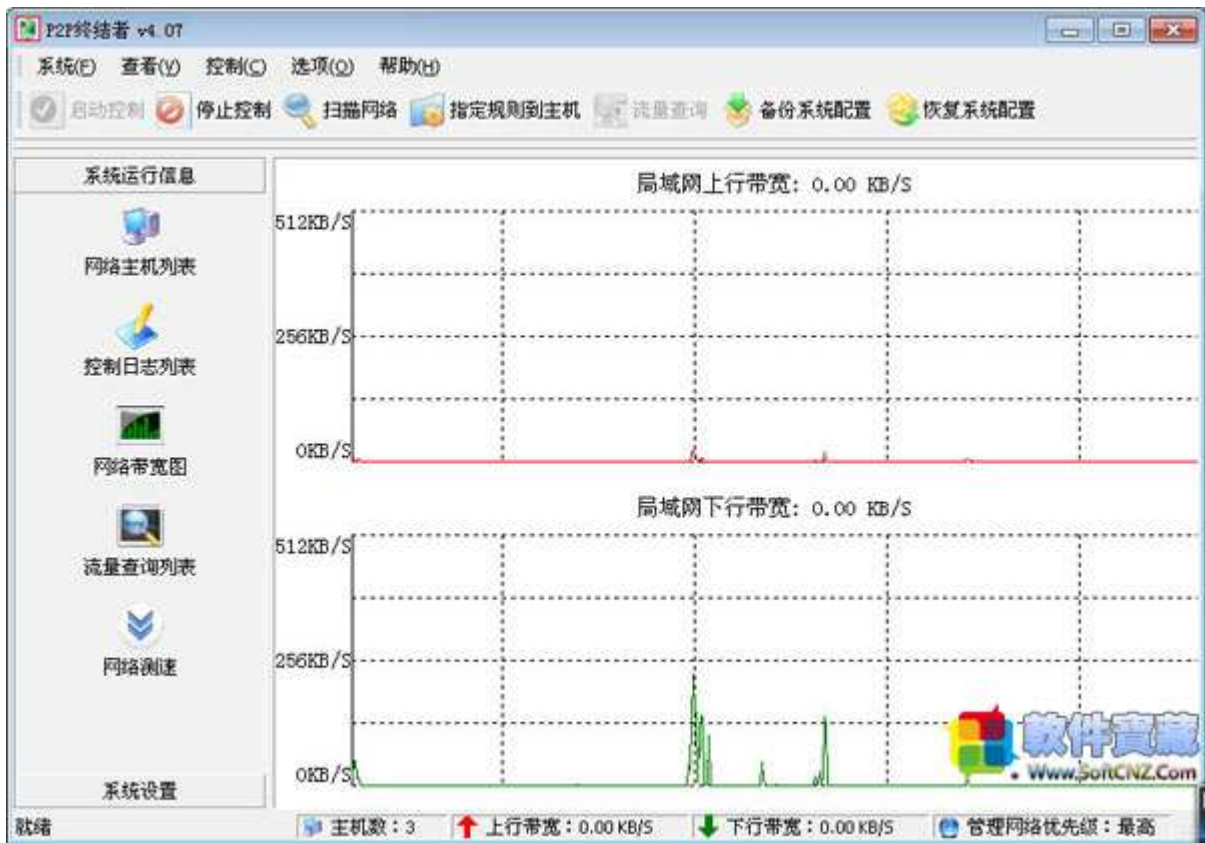

防火墙、360 安全卫士或一些杀毒软件等都有网络管理模块展示进程与对应的通信端口之间的信息。

Hins 举例用它来禁止 QQ 游戏，我们通过软件了解到 QQ 游戏是通过 UDP-8080 这个端口进行通信的，我们在编辑 ACL 项中对应选择填好即可：

基本设置完毕，启动监控，看看需要控制哪台主机，可以给不同主机设置不同控制规则：

即时流量监控：

监控日志，记录每台主机的流量等信息：

项目名称	主机名	网卡地址	备注	日流量(MB)
2009-08-16				
192.168.1.109	控制机	00:E0:4C:B2:68:DE		4.94
192.168.1.123	20020101-0010	00:E0:4C:88:08:63		0.06
192.168.1.189	--	00:14:2A:FB:A3:BA		5.30