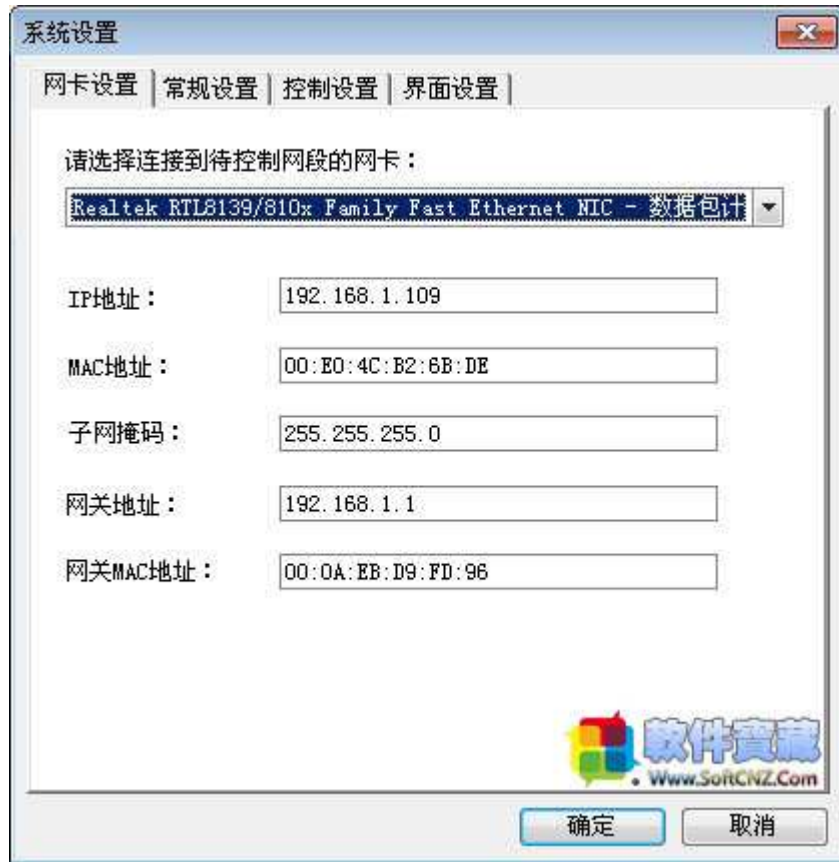

效，但过程却相当邪恶，请充分合理利用下述软件。下面我们跟随最新版的 P2P 终结者，开始邪恶之旅吧。
建议把 P2P 终结者(P2POver)解压到全英文字符的路径下再安装。
先设置好网卡，还可以设置自动进行监控等，另外可以更换皮肤：