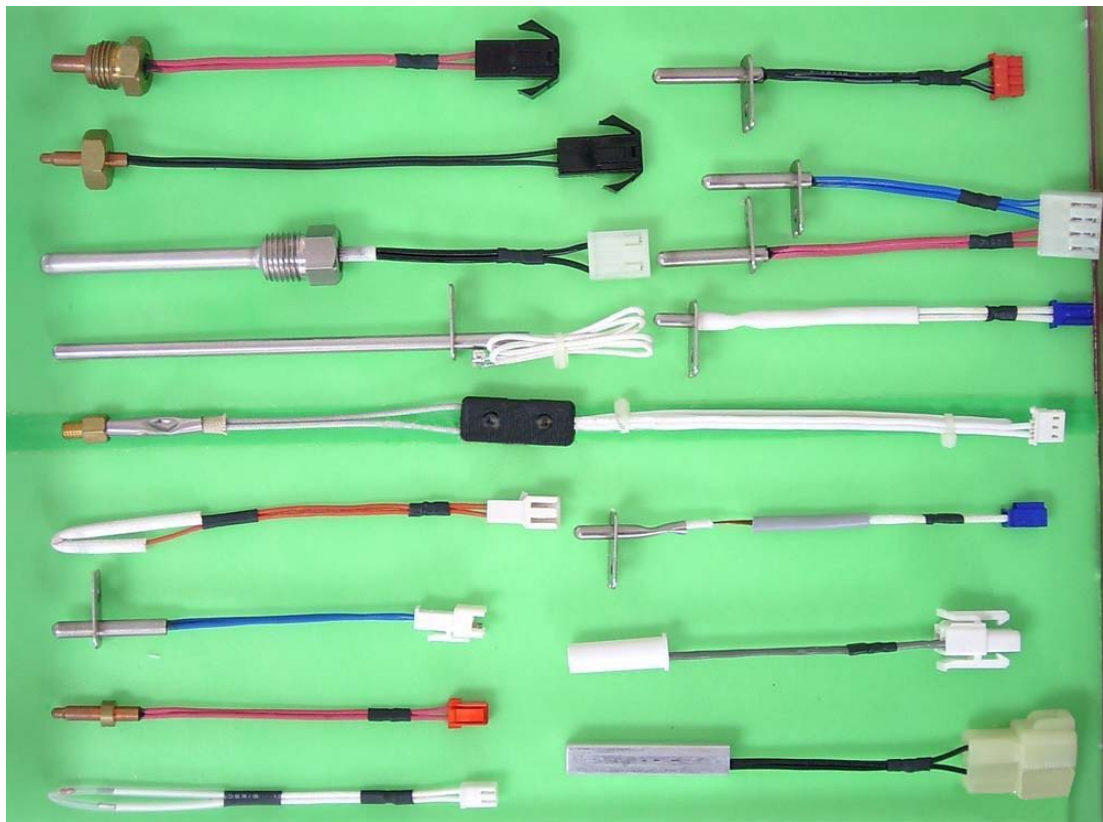

自复保险正温度系数热敏电阻（自复保险丝）

热敏电阻

热敏电阻

热敏电阻

热敏电阻

热敏温度传感器

LED 间隔柱

倾角电位器

直线型电位器

角度张力检测精密电位器

电位器-旋钮

可调电阻

可调电阻

光敏电阻

光敏电阻

湿敏电阻