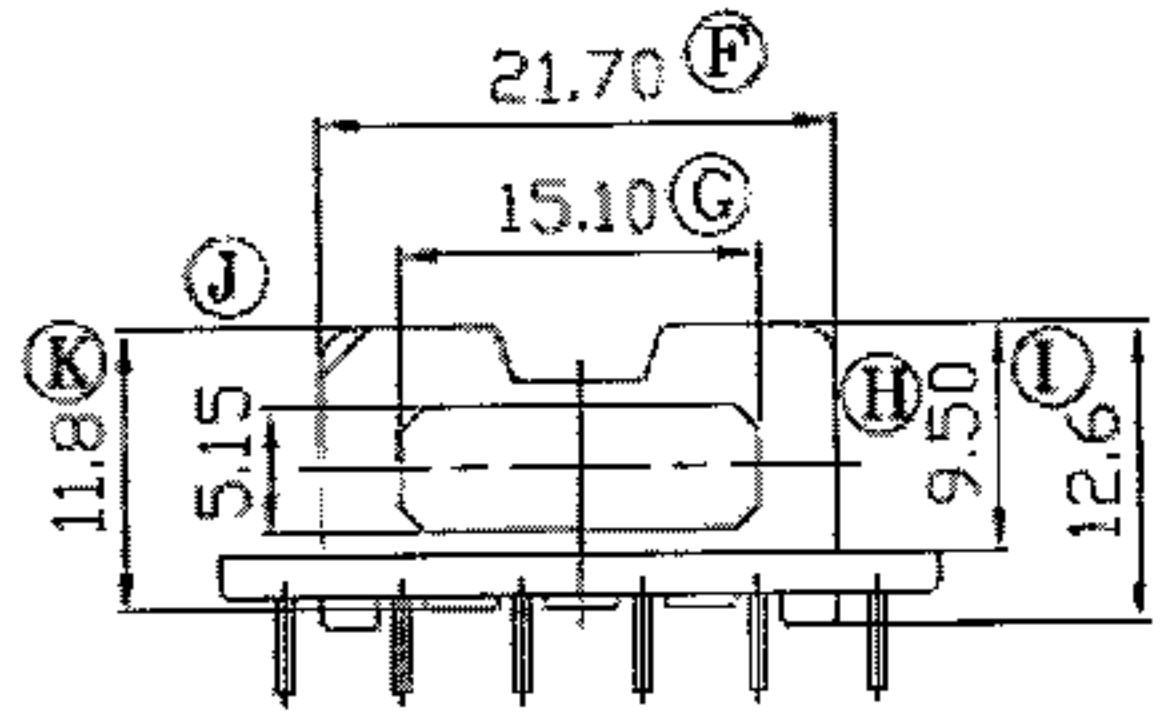

OUTLINE DIMENSION: (UNIT: mm)

骨架 : EM31