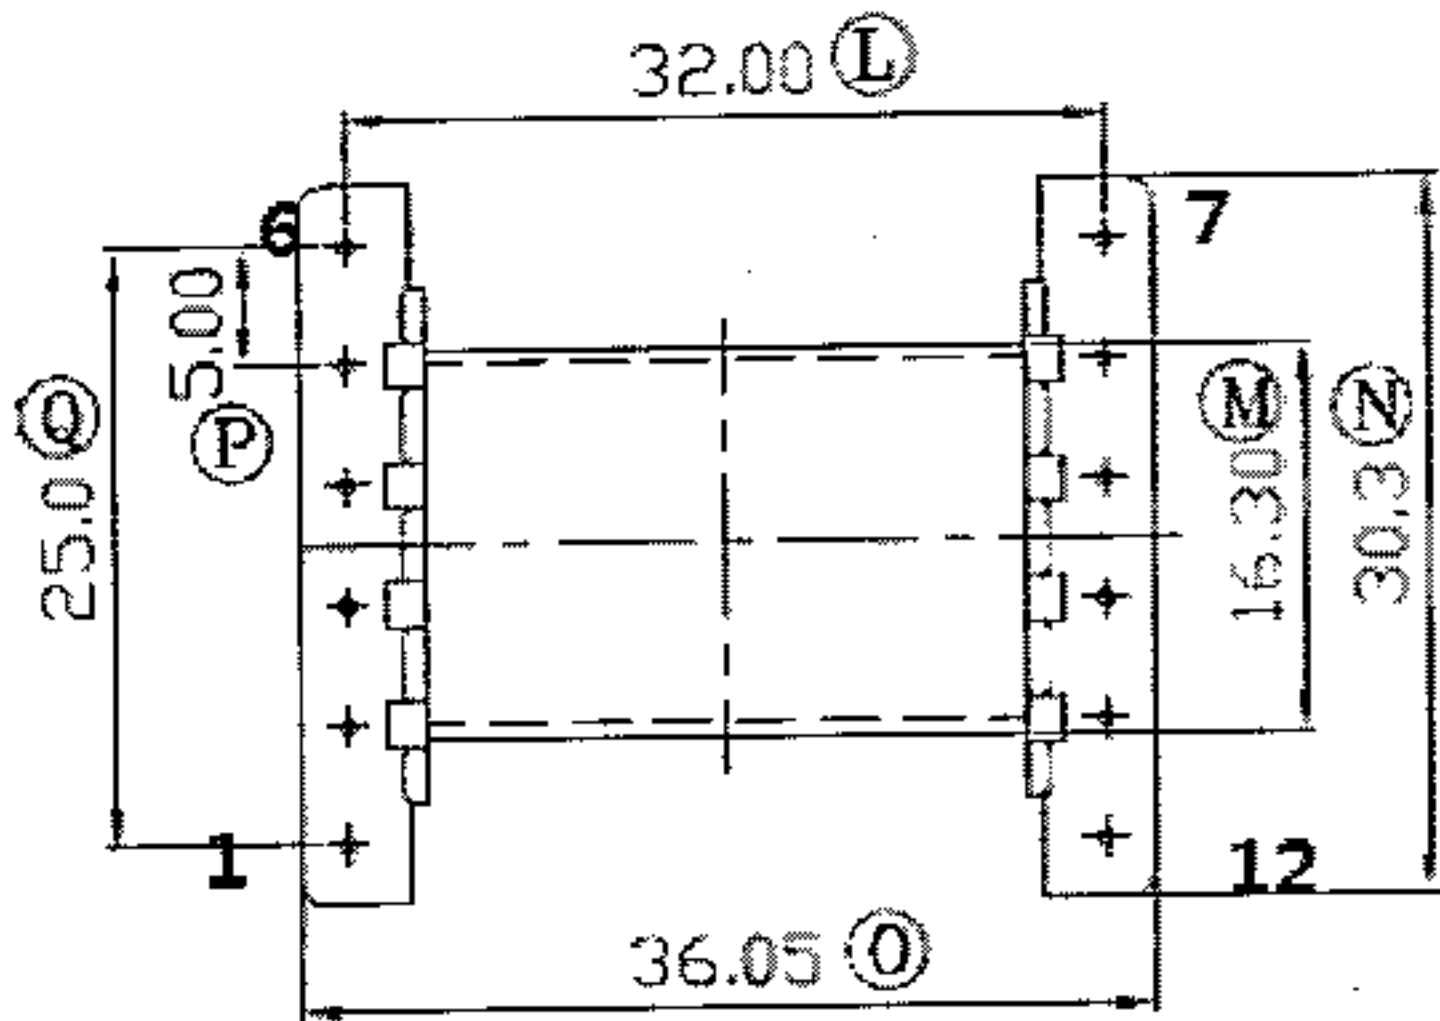

OUTLINE DIMENSION: (UNIT: mm)

骨架 : EM31