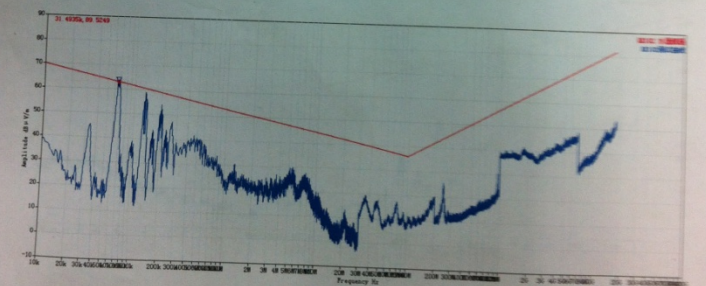

CE101 25Hz~10kHz电源线传导发射

测试对象: CE101_L

CE101_L

CE101测试超标点数据

频率 (Hz)	修正后幅值 (dBuA)	极限值 (dBuA)	裕值 (dBuA)	总修正系数 (dB)	原始幅值 (dBuV)	频点类型
25	83.99	0	83.99	80.65	3.34	超标
50	134.22	120	-14.22	74.71	59.51	超标

测试对象: CE101_N

CE101_N

CE101测试超标点数据

报告编号: REPORTNUMBER
CE102 10kHz~10MHz电源线传导发射

测试对象: CE102_L

CE102_L

测试对象: CE102_N

CE102_N

报告编号: REPORTNUMBER
RE101 25Hz~100kHz磁场辐射发射

测试对象: RE101

RE101_7cm

RE102 10kHz~18GHz电场辐射发射

测试对象: RE102

RE102