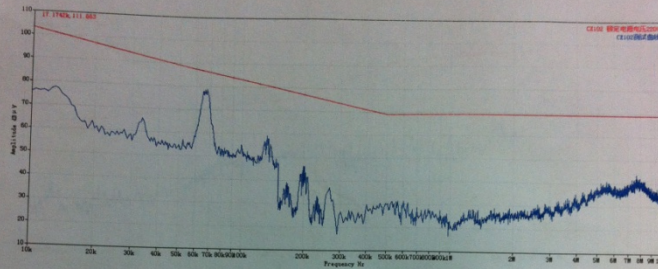

CE101 25Hz~10kHz电源线传导发射

测试对象: CE101_L

CE101_L

CE101测试超标点数据

频率 (Hz)	修正后幅值 (dBuA)	极限值 (dBuA)	裕值 (dBuA)	总修正系数 (dB)	原始幅值 (dBuV)	频点类型
25	83.99	0	83.99	80.65	3.34	超标
50	134.22	120	-14.22	74.71	59.51	超标

测试对象: CE101_N

CE101_N

CE101测试超标点数据

报告编号: REPORTNUMBER
CE102 10kHz~10MHz电源线传导发射

测试对象: CE102_L

CE102_L

测试对象: CE102_N

CE102_N

报告编号: REPORTNUMBER
RE101 25Hz~100kHz磁场辐射发射

测试对象: RE101

RE101_7cm

RE102 10kHz~18GHz电场辐射发射

测试对象: RE102

RE102