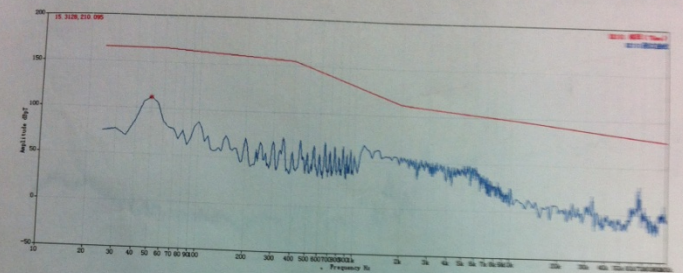

CE101 25Hz~10kHz电源线传导发射

测试对象: CE101_L

CE101_L

CE101测试超标点数据

频率 (Hz)	修正后幅值 (dBuA)	极限值 (dBuA)	裕值 (dBuA)	总修正系数 (dB)	原始幅值 (dBuV)	频点类型
25	83.99	0	83.99	80.65	3.34	超标
50	134.22	120	-14.22	74.71	59.51	超标

测试对象: CE101_N

CE101_N

CE101测试超标点数据

报告编号: REPORTNUMBER
CE102 10kHz~10MHz电源线传导发射

测试对象: CE102_L

CE102_L

测试对象: CE102_N

CE102_N

报告编号: REPORTNUMBER
RE101 25Hz~100kHz磁场辐射发射

测试对象: RE101

RE101_7cm

RE102 10kHz~18GHz电场辐射发射

测试对象: RE102

RE102