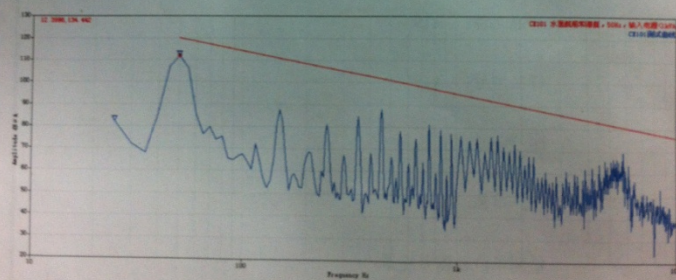

CE101 25Hz~10kHz电源线传导发射

测试对象: CE101_L

CE101_L

CE101测试超标点数据

频率 (Hz)	修正后幅值 (dBuA)	极限值 (dBuA)	裕值 (dBuA)	总修正系数 (dB)	原始幅值 (dBuV)	频点类型
25	83.99	0	83.99	80.65	3.34	超标
50	134.22	120	-14.22	74.71	59.51	超标

测试对象: CE101_N

CE101_N

CE101测试超标点数据

报告编号: REPORTNUMBER
CE102 10kHz~10MHz电源线传导发射

测试对象: CE102_L

CE102_L

测试对象: CE102_N

CE102_N

报告编号: REPORTNUMBER
RE101 25Hz~100kHz磁场辐射发射

测试对象: RE101

RE101_7cm

RE102 10kHz~18GHz电场辐射发射

测试对象: RE102

RE102