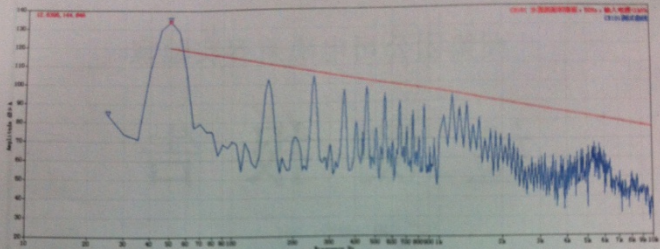

CE101 25Hz~10kHz电源线传导发射

测试对象: CE101_L

CE101_L

CE101测试超标点数据

频率 (Hz)	修正后幅值 (dBuA)	极限值 (dBuA)	裕值 (dBuA)	总修正系数 (dB)	原始幅值 (dBuV)	频点类型
25	83.99	0	83.99	80.65	3.34	超标
50	134.22	120	-14.22	74.71	59.51	超标

测试对象: CE101_N

CE101_N

CE101测试超标点数据

报告编号: REPORTNUMBER
CE102 10kHz~10MHz电源线传导发射

测试对象: CE102_L

CE102_L

测试对象: CE102_N

CE102_N

报告编号: REPORTNUMBER
RE101 25Hz~100kHz磁场辐射发射

测试对象: RE101

RE101_7cm

RE102 10kHz~18GHz电场辐射发射

测试对象: RE102

RE102