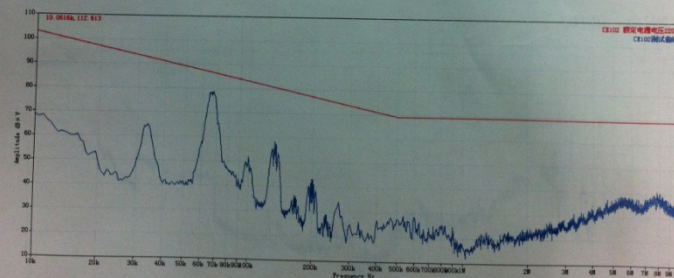

CE101 25Hz~10kHz电源线传导发射

测试对象: CE101_L

CE101_L

CE101测试超标点数据

频率 (Hz)	修正后幅值 (dBuA)	极限值 (dBuA)	裕值 (dBuA)	总修正系数 (dB)	原始幅值 (dBuV)	频点类型
25	83.99	0	83.99	80.65	3.34	超标
50	134.22	120	-14.22	74.71	59.51	超标

测试对象: CE101_N

CE101_N

CE101测试超标点数据

报告编号: REPORTNUMBER
CE102 10kHz~10MHz电源线传导发射

测试对象: CE102_L

CE102_L

测试对象: CE102_N

CE102_N

报告编号: REPORTNUMBER
RE101 25Hz~100kHz磁场辐射发射

测试对象: RE101

RE101_7cm

RE102 10kHz~18GHz电场辐射发射

测试对象: RE102

RE102