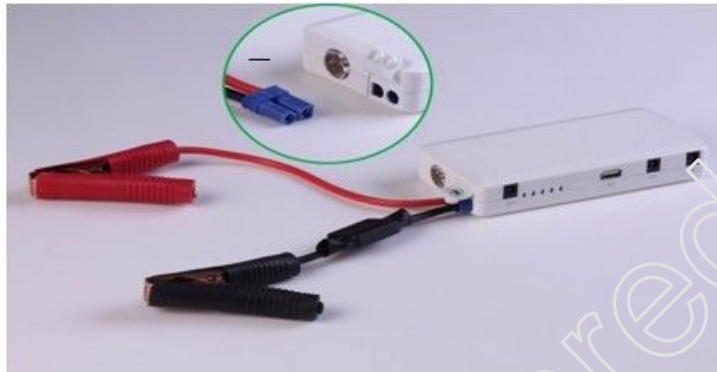

#### (一) 产品使用说明:

- 1、选择合适的电压与接头给电子设备充/供电
- 2、待设备与EPOWER连接好后, 按下开关, 立刻供电; 拔掉连接线, 一分钟内自

海外发售版 (高档珍珠棉)

透视镜  
¥420.00

天使眼  
¥520.00

[更多 >](#)

- 3、为EPOWER充电时，五颗指示灯循环闪亮，五颗全亮充电结束
- 4、具备电量显示功能，为外接设备充/供电过程中，指示灯显示，显示1颗，内量为20%，显示2颗，电量为40%，以此类推。当电量不足时，五颗闪亮
- 5、若需使用LED照明功能，长按开关键5秒启动照明功能，之后短按开关键切换！依次为：强光、爆闪、SOS、关闭
- 6、请将本产品置于阴凉干燥处存放，避免阳光直射

## (二) 产品特别说明：

给12V汽车启动时，先确认EPOWER电量指示灯在3颗以上，将红色夹子夹紧电 (+) 极，黑色夹子夹紧电瓶的负 (-) 极；然后将电瓶线接头插入EPOWER，旋至关旋至启动 (START) 位置。汽车启动后，立即拔掉插头，再取下电瓶夹夹子。

详细信息

成交 (0) / 评价 (0)

订购说明

联系方式

尺寸：75\*150mm

重量：500g