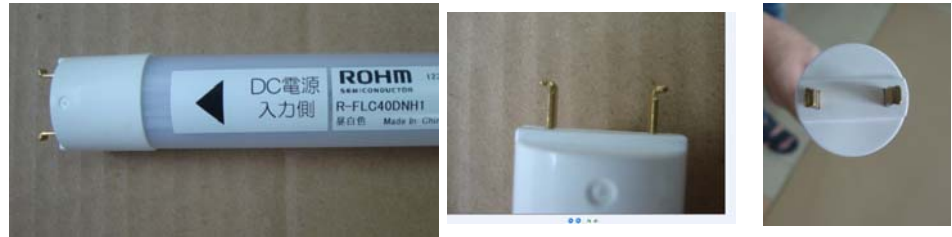

整灯 1197 MM

输入端 直流54V

电源 外置

求低压54V输入，单端输入，T8 LED 灯管，注意，不是国内的内置电源，两端高压输入的那种