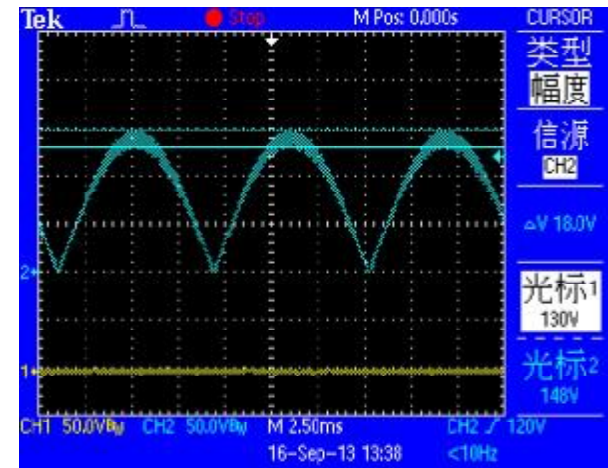

40W

60W

80W