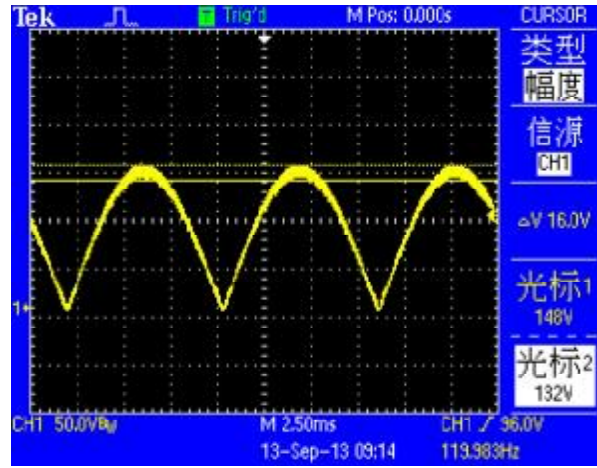

40W

60W

80W